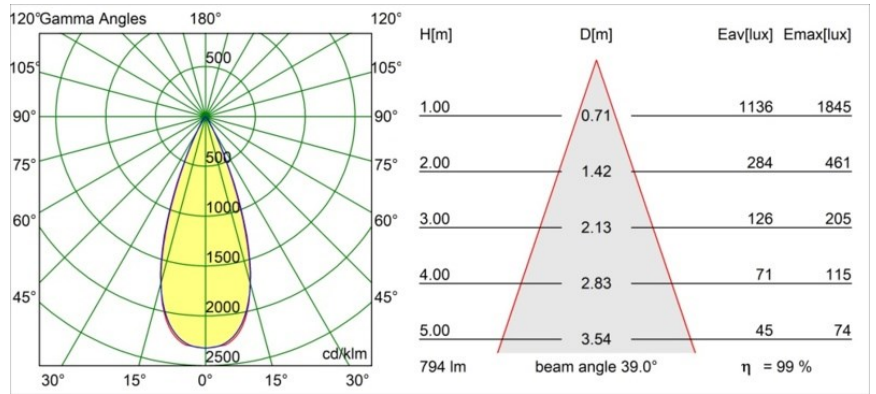

Light distribution & beam diagram