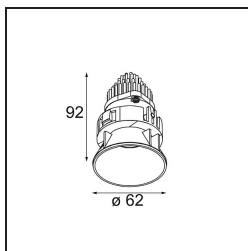

### Specifications

Materiale	13512538
Tipo di Sorgente	LED
Tipologia LED	BRIDGELUX V8G8
Tecnologie LED	COB
CRI	Min. 90
Temperatura di colore della luce	4000K
Vita utile	L90B10 @50.000 ore
Lampadina inclusa	Sì
Numero di fonte luminosa	1
Codice di flusso CIE	98 99 100 100 100
Binning (SDCM)	2
Direzione della luce	Diretta
Ottiche	Collimatore
Fascio misurato (°)	39,0
Volt in ingresso	Necessario driver a corrente costante
Classificazione elettrica	III
Grado IP	55
Test filo a caldo (°C)	850
Interno/Esterno	Interno
Applicazione	Soffitto, Parete
Montaggio	Incassato
Foro d'incasso (mm)	ø68 for Frame Recessed; ø89 for Frame Recessed TrimLess
Profondità di montaggio (mm)	110,0
Orientabilità	Not Applicable
Distanza dall'oggetto illuminato (m)	0,1
Colore primario & Finitura primaria	Bianco, Opaca
Peso lordo (g)	148,0
Corrente di azionamento (mA)	350      500
Min. forward voltage (Vf)	13,2      13,7
Max. forward voltage (Vf)	15,0      15,4
Connected load (W)	5,0      7,2
Flusso luminoso per lampade (lm)	588      790
Efficienza (lm/W)	118      110