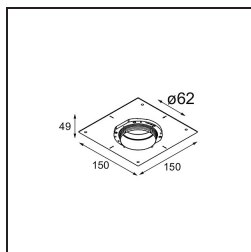

Caractéristiques

Matériaux	13512538
Type de Source Lumineuse	LED
Type de LED	BRIDGELUX V8G8
Technologie LED	LED COB
CRI	Min. 90
Température de Couleur	4000K
Durée de Vie	L90B10 à 50 000 heures
Ampoule incluse	Oui
Nombre de Sources Lumineuses	1
Code de flux CIE	98 99 100 100 100
Groupe ment (SDCM)	2
Direction de la Lumière	Bas
Optique	Collimateur
Faisceau mesuré (°)	39,0
Tension d'Entrée	Driver à Courant Constant Requis
Classe Électrique	III
Indice de protection IP	55
Essai au fil incandescent (°C)	850
Intérieur/extérieur	Intérieur
Application	Plafond, Mur
Montage	Encastré
Taille de découpe (mm)	ø68 for Frame Recessed; ø89 for Frame Recessed TrimLess
Profondeur de montage (mm)	110,0
Ajustabilité	Not Applicable
Distance avec l'Objet Éclairé (m)	0,1
Couleur Principale & Finition Principale	Blanc, Mat
Poids brut (g)	148,0
Courant du driver (mA)	350 500
Min. forward voltage (Vf)	13,2 13,7
Max. forward voltage (Vf)	15,0 15,4
Connected load (W)	5,0 7,2
Flux lumineux par lampe (lm)	588 790
Efficacité (lm/W)	118 110

UGR	16	17
Commentaire	<ul style="list-style-type: none">• Tetrix Recessed Ring ou Tube Surface non inclus• Ceci n'est pas un produit complet. Un Tetrix Recessed Ring ou Tube Surface est requis.• Ceci n'est pas un produit complet. Un Tetrix Recessed Ring ou Tube Surface est requis.	

TM30 & CRI diagrammes

Distribution de Lumière & Schéma de Faisceau

Accessoires d'Eclairage optiques

13515032 Snoot 32 Black Structure
13515038 Snoot 32 White Matt

13515132 Honeycomb 33 Black Structure

13515232 Light Cone 44 Black Structure
13515238 Light Cone 44 White Matt

Accessoires d'Eclairage d'installation

13510083 Ring Recessed 62 1x IP55 Black Matt
13510038 Ring Recessed 62 1x IP55 White Matt

13515430 Ring Recessed Trimless 62 1x

13515530 Concrete Kit 62 150x150 1x

13515630 Concrete Ring 62 Standard Installation Housing