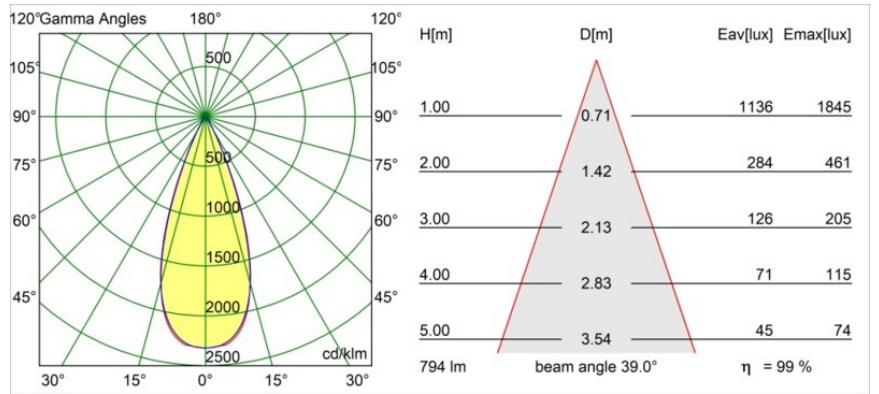

Distribution de Lumière & Schéma de Faisceau