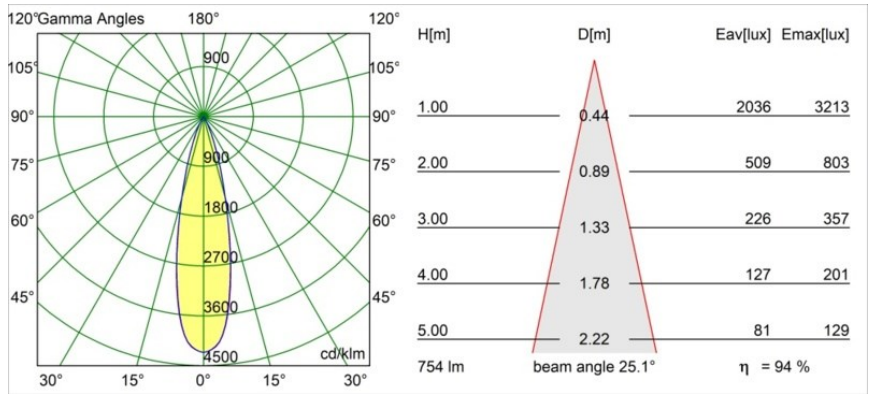

Lichtspreiding & Stralingsdiagram