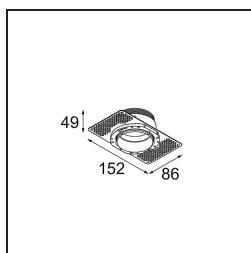

Livello abbagliamento	6	7
Remark	<ul style="list-style-type: none">• Tetrix Recessed Ring o Tube Surface non incluso• Questo non è un prodotto completo. È necessario un Tetrix Recessed Ring o Tube Surface.• Questo non è un prodotto completo. È necessario un Tetrix Recessed Ring o Tube Surface.	

TM30 & CRI diagram

Light distribution & beam diagram

Accessorio Ottico

- 13515032** Snoot 32 Black Structure
- 13515038** Snoot 32 White Matt

- 13515132** Honeycomb 33 Black Structure

- 13515232** Light Cone 44 Black Structure
- 13515238** Light Cone 44 White Matt

Accessori Installazione

- 13510083** Ring Recessed 62 1x IP55 Black Matt
- 13510038** Ring Recessed 62 1x IP55 White Matt

- 13515430** Ring Recessed Trimless 62 1x

13515530 Concrete Kit 62 150x150 1x

13515630 Concrete Ring 62 Standard Installation Housing