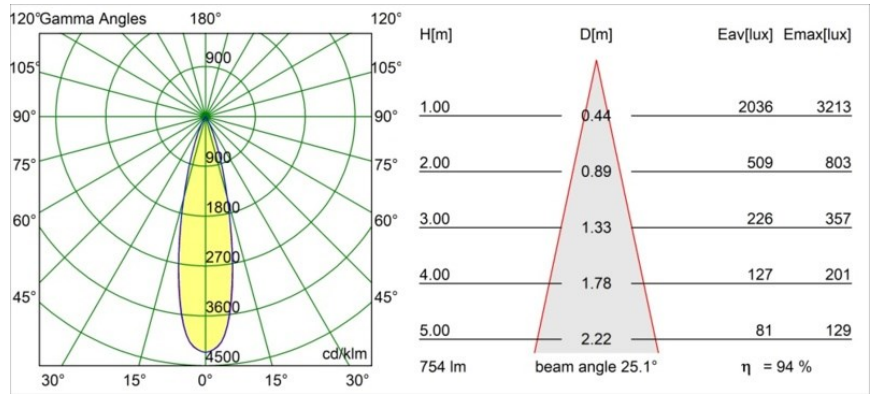

Light distribution & beam diagram