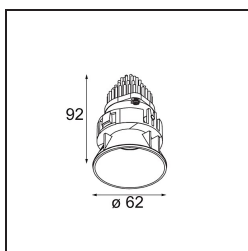

Caractéristiques

Matériaux	13512483
Type de Source Lumineuse	LED
Type de LED	BRIDGELUX V8G8
Technologie LED	LED COB
CRI	Min. 90
Température de Couleur	4000K
Durée de Vie	L90B10 à 50 000 heures
Ampoule incluse	Oui
Nombre de Sources Lumineuses	1
Code de flux CIE	100 100 100 100 95
Groupe (SDCM)	2
Direction de la Lumière	Bas
Optique	Collimateur
Faisceau mesuré (°)	25,1
Tension d'Entrée	Driver à Courant Constant Requis
Classe Électrique	III
Indice de protection IP	55
Essai au fil incandescent (°C)	850
Intérieur/extérieur	Intérieur
Application	Plafond, Mur
Montage	Encastré
Taille de découpe (mm)	ø68 for Frame Recessed; ø89 for Frame Recessed TrimLess
Profondeur de montage (mm)	110,0
Ajustabilité	Not Applicable
Distance avec l'Objet Éclairé (m)	0,1
Couleur Principale & Finition Principale	Noir, Mat
Poids brut (g)	148,0
Courant du driver (mA)	350 500
Min. forward voltage (Vf)	13,2 13,7
Max. forward voltage (Vf)	15,0 15,4
Connected load (W)	5,0 7,2
Flux lumineux par lampe (lm)	533 713
Efficacité (lm/W)	107 99

UGR	6	7
Commentaire	<ul style="list-style-type: none">• Tetrix Recessed Ring ou Tube Surface non inclus• Ceci n'est pas un produit complet. Un Tetrix Recessed Ring ou Tube Surface est requis.• Ceci n'est pas un produit complet. Un Tetrix Recessed Ring ou Tube Surface est requis.	