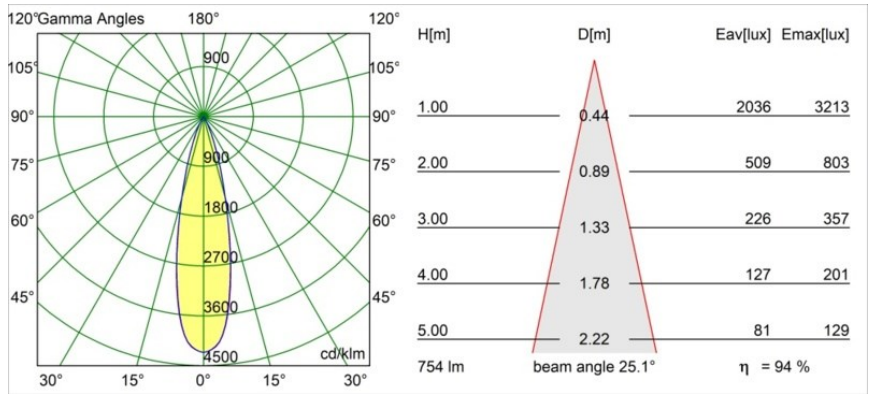

Distribution de Lumière & Schéma de Faisceau