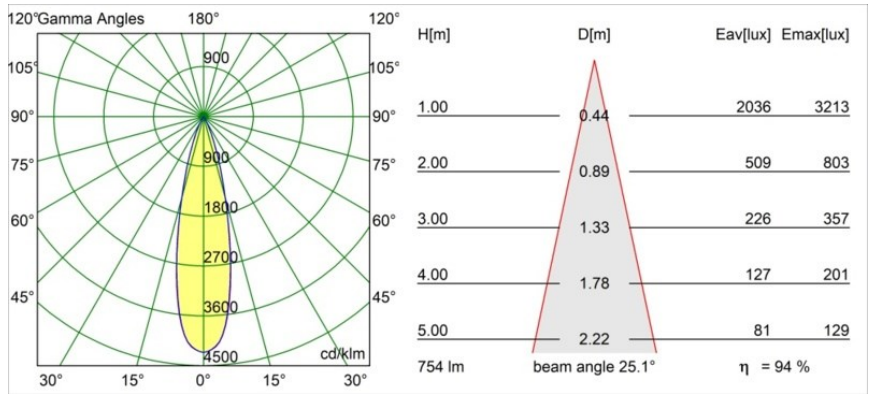

Light distribution & beam diagram