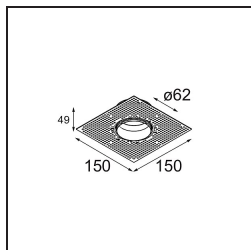

Spezifikationen

Material	13512483
Typ der Lichtquelle	LED
LED Typ	BRIDGELUX V8G8
LED-Technologie	COB-LED
CRI	Min. 90
Farbtemperatur	4000K
Lebensdauer	L90B10 bei 50.000 Stunden
Leuchtmittel enthalten	Ja
Anzahl Lichtquellen	1
CIE-Fluxcode	100 100 100 100 95
Binning (SDCM)	2
Lichtrichtung	Abwärts
Optik	Kollimator
Gemessene Abstrahlwinkel (°)	25,1
Eingangsspannung	Konstantstrom-Treiber erforderlich
Schutzklasse	III
Schutzart	55
Glühdrahtprüfung (°C)	850
Innen/Außen	Innen
Anwendung	Decke, Wand
Montage	Einbau
Ausschnittgröße (mm)	ø68 for Frame Recessed; ø89 for Frame Recessed TrimLess
Einbautiefe (mm)	110,0
Verstellbarkeit	Not Applicable
Abstand zum beleuchteten Objekt (m)	0,1
Primärfarbe & Primäres Finish	Schwarz, Matt
Bruttogewicht (g)	148,0
Antriebsstrom (mA)	350 500
Min. forward voltage (Vf)	13,2 13,7
Max. forward voltage (Vf)	15,0 15,4
Connected load (W)	5,0 7,2
Lichtstrom pro Lampe (lm)	533 713
Effizienz (lm/W)	107 99
UGR	6 7

Spezifikationen

Bemerkung	<ul style="list-style-type: none">• Tetrix Recessed Ring oder Tube Surface nicht enthalten• Dies ist kein vollständiges Produkt. Es wird ein Tetrix Recessed Ring oder Tube Surface benötigt.• Dies ist kein vollständiges Produkt. Es wird ein Tetrix Recessed Ring oder Tube Surface benötigt.
-----------	--

TM30 & CRI Diagramm

Lichtverteilung und Lichtverteilungskurve

Diagramm

Optisches Zubehör

- 13515032** Snoot 32 Black Structure
- 13515038** Snoot 32 White Matt

- 13515132** Honeycomb 33 Black Structure

- 13515232** Light Cone 44 Black Structure
- 13515238** Light Cone 44 White Matt

Montagezubehör

- 13510083** Ring Recessed 62 1x IP55 Black Matt
- 13510038** Ring Recessed 62 1x IP55 White Matt

- 13515430** Ring Recessed Trimless 62 1x

13515530 Concrete Kit 62 150x150 1x

13515630 Concrete Ring 62 Standard Installation Housing