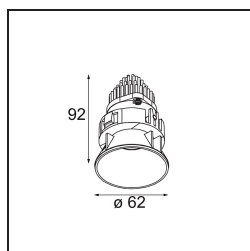

Spezifikationen

Material	13512483
Typ der Lichtquelle	LED
LED Typ	BRIDGELUX V8G8
LED-Technologie	COB-LED
CRI	Min. 90
Farbtemperatur	4000K
Lebensdauer	L90B10 bei 50.000 Stunden
Leuchtmittel enthalten	Ja
Anzahl Lichtquellen	1
CIE-Fluxcode	100 100 100 100 95
Binning (SDCM)	2
Lichtrichtung	Abwärts
Optik	Kollimator
Gemessene Abstrahlwinkel (°)	25,1
Eingangsspannung	Konstantstrom-Treiber erforderlich
Schutzklasse	III
Schutzart	55
Glühdrahtprüfung (°C)	850
Innen/Außen	Innen
Anwendung	Decke, Wand
Montage	Einbau
Ausschnittgröße (mm)	ø68 for Frame Recessed; ø89 for Frame Recessed TrimLess
Einbautiefe (mm)	110,0
Verstellbarkeit	Not Applicable
Abstand zum beleuchteten Objekt (m)	0,1
Primärfarbe & Primäres Finish	Schwarz, Matt
Bruttogewicht (g)	148,0
Antriebsstrom (mA)	350 500
Min. forward voltage (Vf)	13,2 13,7
Max. forward voltage (Vf)	15,0 15,4
Connected load (W)	5,0 7,2
Lichtstrom pro Lampe (lm)	533 713
Effizienz (lm/W)	107 99
UGR	6 7

Spezifikationen

Bemerkung	<ul style="list-style-type: none">• Tetrix Recessed Ring oder Tube Surface nicht enthalten• Dies ist kein vollständiges Produkt. Es wird ein Tetrix Recessed Ring oder Tube Surface benötigt.• Dies ist kein vollständiges Produkt. Es wird ein Tetrix Recessed Ring oder Tube Surface benötigt.
-----------	--