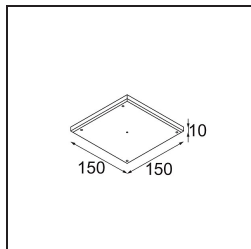

12292630 Gypsum Fibreboard 150x150

Wählen Sie das benötigte Zubehör