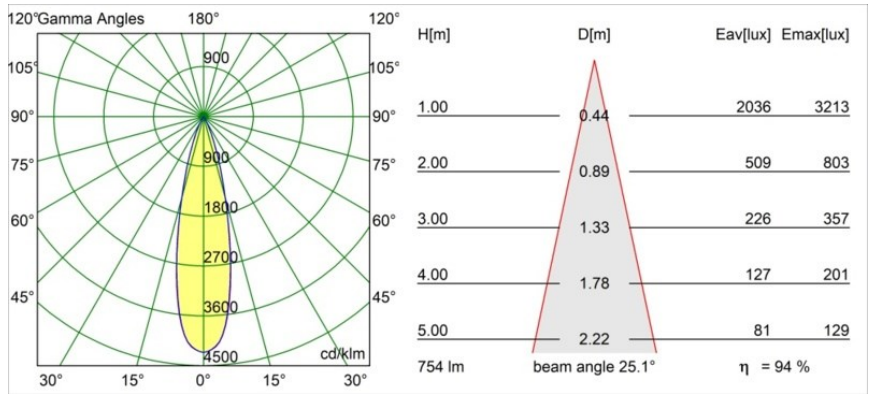

Lichtverteilung und Lichtverteilungskurve