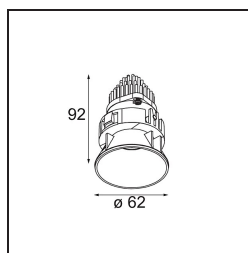

Datum
Klant
Project
Soort

Tetrix Oblique Recessed 62 1x IP55 LED 4000K Medium DE Black Chrome

Specificaties

Materiaal	13512480
Type Lichtbron	LED
LED type	BRIDGELUX V8G8
LED technologie	Led-COB
CRI	Min. 90
Kleurtemperatuur	4000K
Levensduur	L90B10 bij 50.000 Uur
Lamp inbegrepen	Ja
Aantal Lichtbronnen	1
CIE-fluxcode	100 100 100 100 93
Binning (SDCM)	2
Lichtrichting	Omlaag
Optisch	Collimator
Gemeten gradenbundel (°)	25,2
Ingangsspanning	Aandrijving Gelijktroom Vereist
Elektriciteitsklasse	III
IP-klasse	55
Gloeidraadtest (°C)	850
Binnen/Buiten	Binnen
Toepassing	Plafond, Wand
Montage	Inbouw
Inbouwopening (mm)	ø68 for Frame Recessed; ø89 for Frame Recessed TrimLess
Montagediepte (mm)	110,0
Verstelbaarheid	Not Applicable
Afstand tot Verlicht Voorwerp (m)	0,1
Primaire Kleur & Primaire Afwerking	Zwart, Chroom
Brutogewicht (g)	148,0
Stroom driver (mA)	350 500
Min. forward voltage (Vf)	13,2 13,7
Max. forward voltage (Vf)	15,0 15,4
Connected load (W)	5,0 7,2
Lumenoutput per lampunit (lm)	530 710
Efficiëntie (lm/W)	106 99
UGR	8 9

Opmerking	<ul style="list-style-type: none">• Tetrix Recessed Ring of Tube Surface niet inbegrepen• Dit is geen compleet product. Een Tetrix Recessed Ring of Tube Surface is vereist.• Dit is geen compleet product. Een Tetrix Recessed Ring of Tube Surface is vereist.
-----------	--