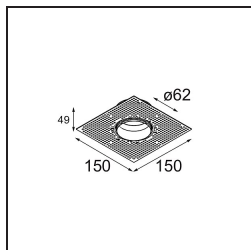

Opmerking	<ul style="list-style-type: none">• Tetrix Recessed Ring of Tube Surface niet inbegrepen• Dit is geen compleet product. Een Tetrix Recessed Ring of Tube Surface is vereist.• Dit is geen compleet product. Een Tetrix Recessed Ring of Tube Surface is vereist.
-----------	--

TM30 & CRI Diagrammen

Lichtspreading & Stralingsdiagram

Optische Accessoires

13515032 Snoot 32 Black Structure
13515038 Snoot 32 White Matt

13515132 Honeycomb 33 Black Structure

13515232 Light Cone 44 Black Structure
13515238 Light Cone 44 White Matt

Installatie Accessoires

13510083 Ring Recessed 62 1x IP55 Black Matt
13510038 Ring Recessed 62 1x IP55 White Matt

13515430 Ring Recessed Trimless 62 1x

13515530 Concrete Kit 62 150x150 1x

13515630 Concrete Ring 62 Standard Installation Housing