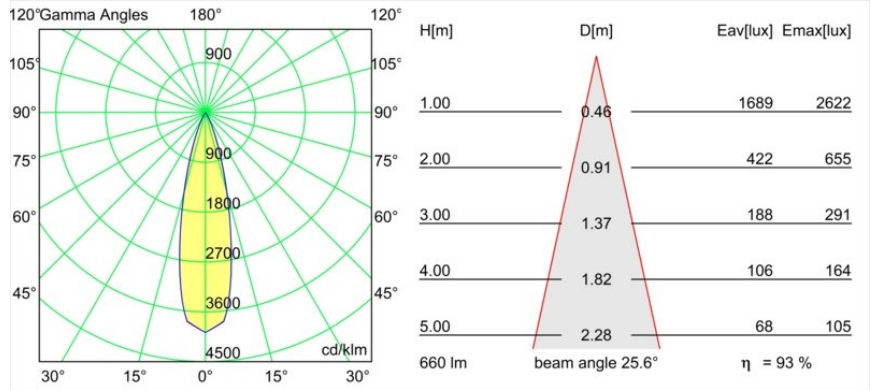

Lichtspreiding & Stralingsdiagram