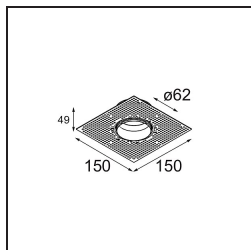

Opmerking	<ul style="list-style-type: none">• Tetrix Recessed Ring of Tube Surface niet inbegrepen• Dit is geen compleet product. Een Tetrix Recessed Ring of Tube Surface is vereist.• Dit is geen compleet product. Een Tetrix Recessed Ring of Tube Surface is vereist.
-----------	--

TM30 & CRI Diagrammen

Lichtspreiding & Stralingsdiagram

Optische Accessoires

13515032 Snoot 32 Black Structure
13515038 Snoot 32 White Matt

13515132 Honeycomb 33 Black Structure

13515232 Light Cone 44 Black Structure
13515238 Light Cone 44 White Matt

Installatie Accessoires

13510083 Ring Recessed 62 1x IP55 Black Matt
13510038 Ring Recessed 62 1x IP55 White Matt

13515430 Ring Recessed Trimless 62 1x

13515530 Concrete Kit 62 150x150 1x

13515630 Concrete Ring 62 Standard Installation Housing