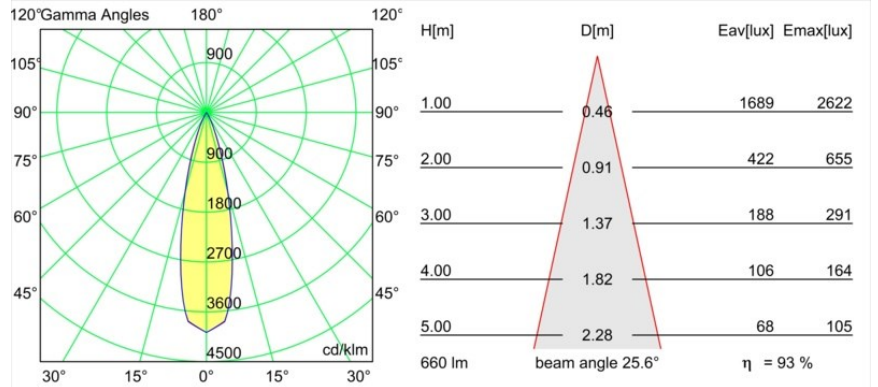

Light distribution & beam diagram