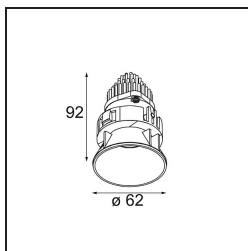

### Specifications

Materiale	13512480
Tipo di Sorgente	LED
Tipologia LED	BRIDGELUX V8G8
Tecnologie LED	COB
CRI	Min. 90
Temperatura di colore della luce	4000K
Vita utile	L90B10 @50.000 ore
Lampadina inclusa	Sì
Numero di fonte luminosa	1
Codice di flusso CIE	100 100 100 100 93
Binning (SDCM)	2
Direzione della luce	Diretta
Ottiche	Collimatore
Fascio misurato (°)	25,2
Volt in ingresso	Necessario driver a corrente costante
Classificazione elettrica	III
Grado IP	55
Test filo a caldo (°C)	850
Interno/Esterno	Interno
Applicazione	Soffitto, Parete
Montaggio	Incassato
Foro d'incasso (mm)	ø68 for Frame Recessed; ø89 for Frame Recessed TrimLess
Profondità di montaggio (mm)	110,0
Orientabilità	Not Applicable
Distanza dall'oggetto illuminato (m)	0,1
Colore primario & Finitura primaria	Nero, Cromato
Peso lordo (g)	148,0
Corrente di azionamento (mA)	350      500
Min. forward voltage (Vf)	13,2      13,7
Max. forward voltage (Vf)	15,0      15,4
Connected load (W)	5,0      7,2
Flusso luminoso per lampade (lm)	530      710
Efficienza (lm/W)	106      99