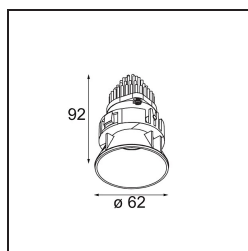

### Specifications

Materiale	13512480
Tipo di Sorgente	LED
Tipologia LED	BRIDGELUX V8G8
Tecnologie LED	COB
CRI	Min. 90
Temperatura di colore della luce	4000K
Vita utile	L90B10 @50.000 ore
Lampadina inclusa	Sì
Numero di fonte luminosa	1
Codice di flusso CIE	100 100 100 100 93
Binning (SDCM)	2
Direzione della luce	Diretta
Ottiche	Collimatore
Fascio misurato (°)	25,2
Volt in ingresso	Necessario driver a corrente costante
Classificazione elettrica	III
Grado IP	55
Test filo a caldo (°C)	850
Interno/Esterno	Interno
Applicazione	Soffitto, Parete
Montaggio	Incassato
Foro d'incasso (mm)	ø68 for Frame Recessed; ø89 for Frame Recessed TrimLess
Profondità di montaggio (mm)	110,0
Orientabilità	Not Applicable
Distanza dall'oggetto illuminato (m)	0,1
Colore primario & Finitura primaria	Nero, Cromato
Peso lordo (g)	148,0
Corrente di azionamento (mA)	350      500
Min. forward voltage (Vf)	13,2      13,7
Max. forward voltage (Vf)	15,0      15,4
Connected load (W)	5,0      7,2
Flusso luminoso per lampade (lm)	530      710
Efficienza (lm/W)	106      99