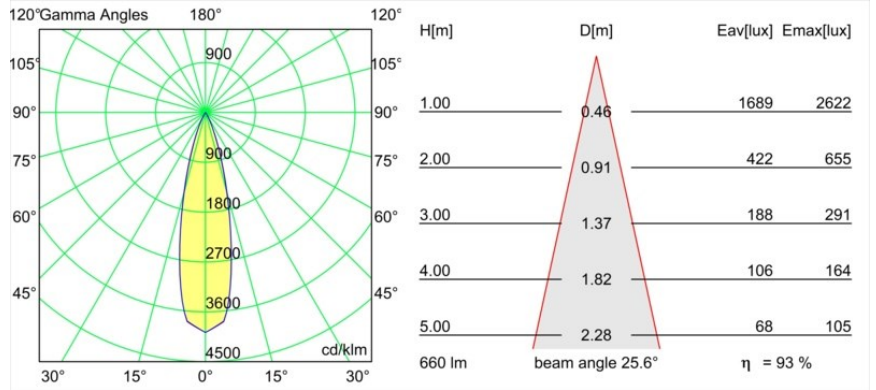

Light distribution & beam diagram