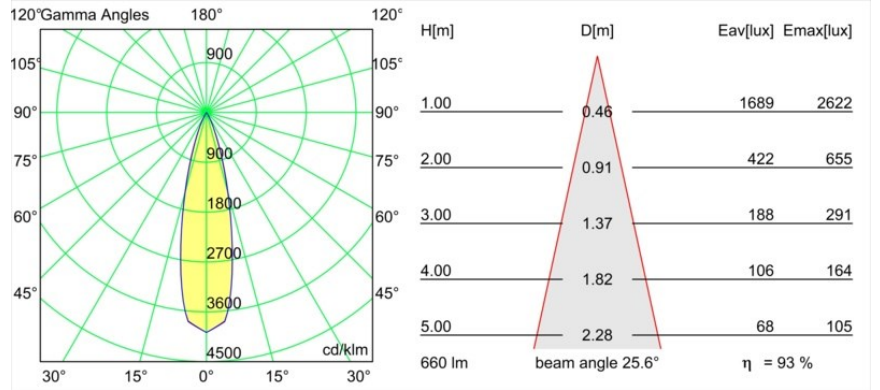

Distribution de Lumière & Schéma de Faisceau