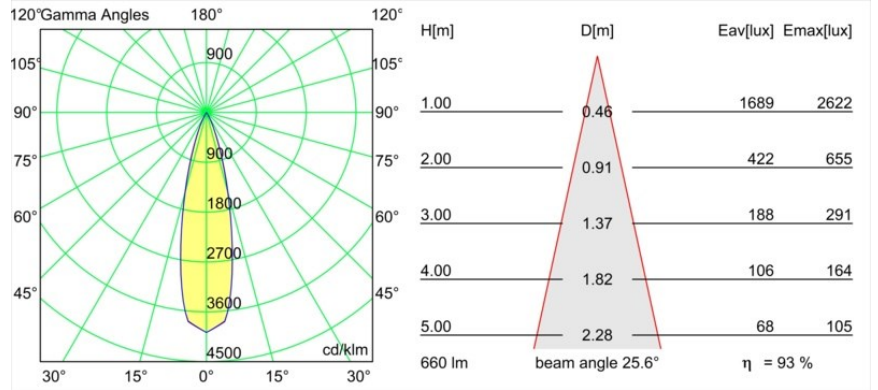

Distribution de Lumière & Schéma de Faisceau