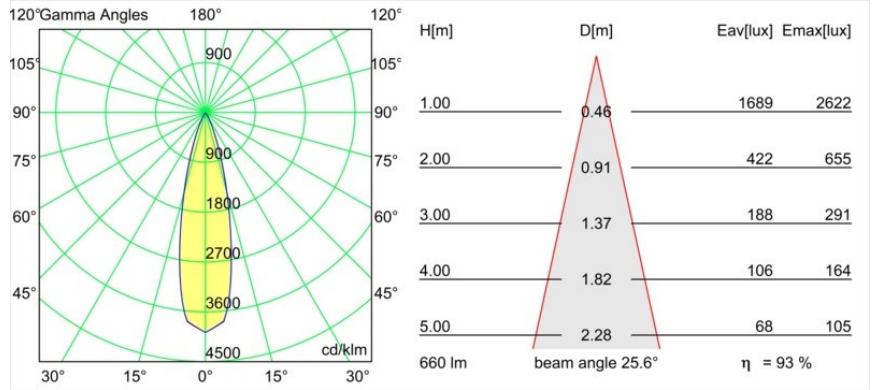

Light distribution & beam diagram