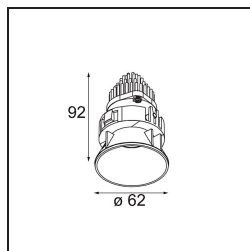

Date
Customer
Project
Type

Tetrix Oblique Recessed 62 1x IP55 LED 4000K Medium DE Black Chrome

Specifications

Material	13512480
Tipo de fuente de luz	LED
Tipo de LED	BRIDGELUX V8G8
Tecnología LED	COB LED
CRI	Min. 90
Temperatura del color	4000K
Vida Útil	L90B10 @50.000 horas
Lámpara Incluida	Sí
Número de fuentes de luz	1
Código de flujo CIE	100 100 100 100 93
Binning (SDCM)	2
Dirección de la luz	Directo
Óptica	Colimador
Ángulo de Apertura medido (°)	25,2
Voltaje de entrada	Driver de corriente constante requerido
Clasificación eléctrica	III
Clasificación del IP	55
Clasificación de hilo incandescente (°C)	850
Interio/Exterior	Interior
Aplicación	Techo, Pared
Montaje	Empotrado
Tamaño de corte (mm)	ø68 for Frame Recessed; ø89 for Frame Recessed TrimLess
Profundidad de montaje (mm)	110,0
Ajustabilidad	Not Applicable
Distancia al objeto iluminado (m)	0,1
Color principal & Acabado principal	Negro, Cromo
Peso bruto (g)	148,0
Corriente de accionamiento (mA)	350 500
Min. forward voltage (Vf)	13,2 13,7
Max. forward voltage (Vf)	15,0 15,4
Connected load (W)	5,0 7,2
Flujo luminoso por lámpara (lm)	530 710

Eficacia (lm/W)	106	99
Índice de deslumbramiento	8	9
Remark	<ul style="list-style-type: none">• Tetrix Recessed Ring o Tube Surface no incluido• Este no es un producto completo. Se necesita un Tetrix Recessed Ring o Tube Surface.• Este no es un producto completo. Se necesita un Tetrix Recessed Ring o Tube Surface.	