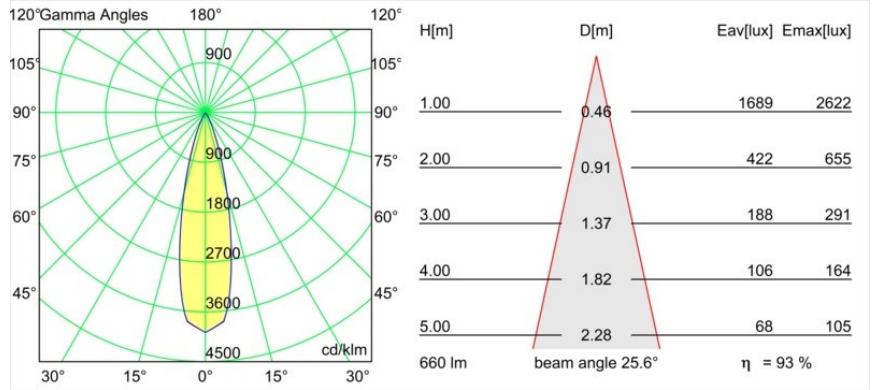

Lichtverteilung und Lichtverteilungskurve