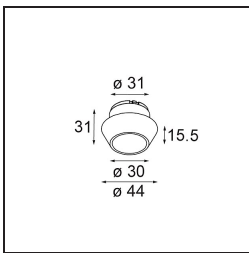

Spezifikationen

Material	13512480
Typ der Lichtquelle	LED
LED Typ	BRIDGELUX V8G8
LED-Technologie	COB-LED
CRI	Min. 90
Farbtemperatur	4000K
Lebensdauer	L90B10 bei 50.000 Stunden
Leuchtmittel enthalten	Ja
Anzahl Lichtquellen	1
CIE-Fluxcode	100 100 100 100 93
Binning (SDCM)	2
Lichtrichtung	Abwärts
Optik	Kollimator
Gemessene Abstrahlwinkel (°)	25,2
Eingangsspannung	Konstantstrom-Treiber erforderlich
Schutzklasse	III
Schutzart	55
Glühdrahtprüfung (°C)	850
Innen/Außen	Innen
Anwendung	Decke, Wand
Montage	Einbau
Ausschnittgröße (mm)	ø68 for Frame Recessed; ø89 for Frame Recessed TrimLess
Einbautiefe (mm)	110,0
Verstellbarkeit	Not Applicable
Abstand zum beleuchteten Objekt (m)	0,1
Primärfarbe & Primäres Finish	Schwarz, Chrom
Bruttogewicht (g)	148,0
Antriebsstrom (mA)	350 500
Min. forward voltage (Vf)	13,2 13,7
Max. forward voltage (Vf)	15,0 15,4
Connected load (W)	5,0 7,2
Lichtstrom pro Lampe (lm)	530 710
Effizienz (lm/W)	106 99
UGR	8 9

Bemerkung

- Tetrix Recessed Ring oder Tube Surface nicht enthalten
 - Dies ist kein vollständiges Produkt. Es wird ein Tetrix Recessed Ring oder Tube Surface benötigt.
 - Dies ist kein vollständiges Produkt. Es wird ein Tetrix Recessed Ring oder Tube Surface benötigt.
-

TM30 & CRI Diagramm

Lichtverteilung und Lichtverteilungskurve

Diagramm

Optisches Zubehör

- 13515032** Snoot 32 Black Structure
- 13515038** Snoot 32 White Matt

- 13515132** Honeycomb 33 Black Structure

- 13515232** Light Cone 44 Black Structure
- 13515238** Light Cone 44 White Matt