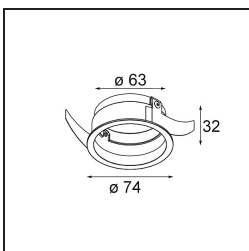

Spezifikationen

Material	13512480
Typ der Lichtquelle	LED
LED Typ	BRIDGELUX V8G8
LED-Technologie	COB-LED
CRI	Min. 90
Farbtemperatur	4000K
Lebensdauer	L90B10 bei 50.000 Stunden
Leuchtmittel enthalten	Ja
Anzahl Lichtquellen	1
CIE-Fluxcode	100 100 100 100 93
Binning (SDCM)	2
Lichtrichtung	Abwärts
Optik	Kollimator
Gemessene Abstrahlwinkel (°)	25,2
Eingangsspannung	Konstantstrom-Treiber erforderlich
Schutzklasse	III
Schutzart	55
Glühdrahtprüfung (°C)	850
Innen/Außen	Innen
Anwendung	Decke, Wand
Montage	Einbau
Ausschnittgröße (mm)	ø68 for Frame Recessed; ø89 for Frame Recessed TrimLess
Einbautiefe (mm)	110,0
Verstellbarkeit	Not Applicable
Abstand zum beleuchteten Objekt (m)	0,1
Primärfarbe & Primäres Finish	Schwarz, Chrom
Bruttogewicht (g)	148,0
Antriebsstrom (mA)	350 500
Min. forward voltage (Vf)	13,2 13,7
Max. forward voltage (Vf)	15,0 15,4
Connected load (W)	5,0 7,2
Lichtstrom pro Lampe (lm)	530 710
Effizienz (lm/W)	106 99
UGR	8 9

Bemerkung

- Tetrix Recessed Ring oder Tube Surface nicht enthalten
 - Dies ist kein vollständiges Produkt. Es wird ein Tetrix Recessed Ring oder Tube Surface benötigt.
 - Dies ist kein vollständiges Produkt. Es wird ein Tetrix Recessed Ring oder Tube Surface benötigt.
-

TM30 & CRI Diagramm

Lichtverteilung und Lichtverteilungskurve

Diagramm

Optisches Zubehör

- 13515032** Snoot 32 Black Structure
- 13515038** Snoot 32 White Matt

- 13515132** Honeycomb 33 Black Structure

- 13515232** Light Cone 44 Black Structure
- 13515238** Light Cone 44 White Matt

Montagezubehör

- 13510083** Ring Recessed 62 1x IP55 Black Matt
- 13510038** Ring Recessed 62 1x IP55 White Matt

- 13515430** Ring Recessed Trimless 62 1x

13515530 Concrete Kit 62 150x150 1x

13515630 Concrete Ring 62 Standard Installation Housing