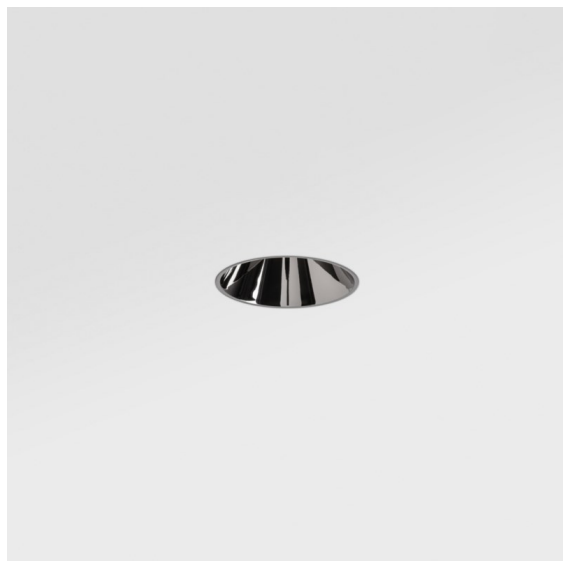

Datum
Kunde
Projekt
Art

Tetrix Oblique Recessed 62 1x IP55 LED 4000K Medium DE Black Chrome

Mit Komponenten spielen, sie auf alle möglichen Arten zusammenfügen. Die Tetrix lädt Sie ein, ihr mit Designoptionen und Zubehör Ihre persönliche Note zu verleihen. Sie ist vielseitig einsetzbar, passt überall hin – und ihre Installation ist ein Kinderspiel.

Spezifikationen

Material	13512480
Typ der Lichtquelle	LED
LED Typ	BRIDGELUX V8G8
LED-Technologie	COB-LED
CRI	Min. 90
Farbtemperatur	4000K
Lebensdauer	L90B10 bei 50.000 Stunden
Leuchtmittel enthalten	Ja
Anzahl Lichtquellen	1
CIE-Fluxcode	100 100 100 100 93
Binning (SDCM)	2
Lichtrichtung	Abwärts
Optik	Kollimator
Gemessene Abstrahlwinkel (°)	25,2
Eingangsspannung	Konstantstrom-Treiber erforderlich
Schutzklasse	III
Schutzart	55
Glühdrahtprüfung (°C)	850
Innen/Außen	Innen
Anwendung	Decke, Wand
Montage	Einbau
Ausschnittgröße (mm)	ø68 for Frame Recessed; ø89 for Frame Recessed TrimLess
Einbautiefe (mm)	110,0
Verstellbarkeit	Not Applicable
Abstand zum beleuchteten Objekt (m)	0,1
Primärfarbe & Primäres Finish	Schwarz, Chrom
Bruttogewicht (g)	148,0
Antriebsstrom (mA)	350 500
Min. forward voltage (Vf)	13,2 13,7
Max. forward voltage (Vf)	15,0 15,4
Connected load (W)	5,0 7,2
Lichtstrom pro Lampe (lm)	530 710
Effizienz (lm/W)	106 99
UGR	8 9

Bemerkung	<ul style="list-style-type: none">• Tetrix Recessed Ring oder Tube Surface nicht enthalten• Dies ist kein vollständiges Produkt. Es wird ein Tetrix Recessed Ring oder Tube Surface benötigt.• Dies ist kein vollständiges Produkt. Es wird ein Tetrix Recessed Ring oder Tube Surface benötigt.
-----------	--