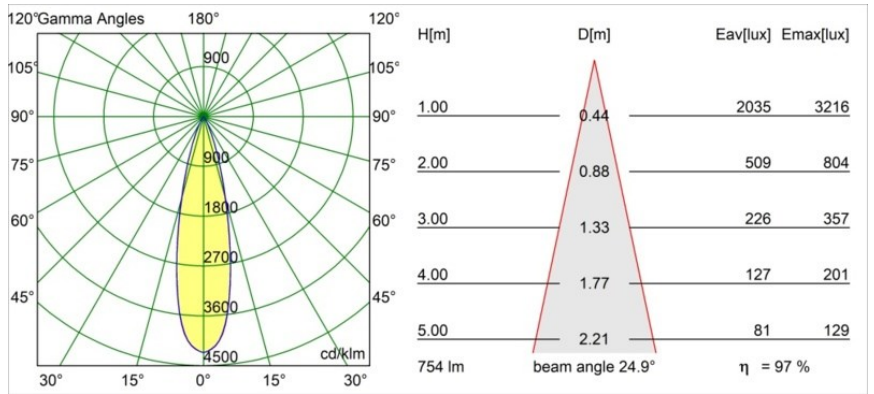

Lichtspreiding & Stralingsdiagram