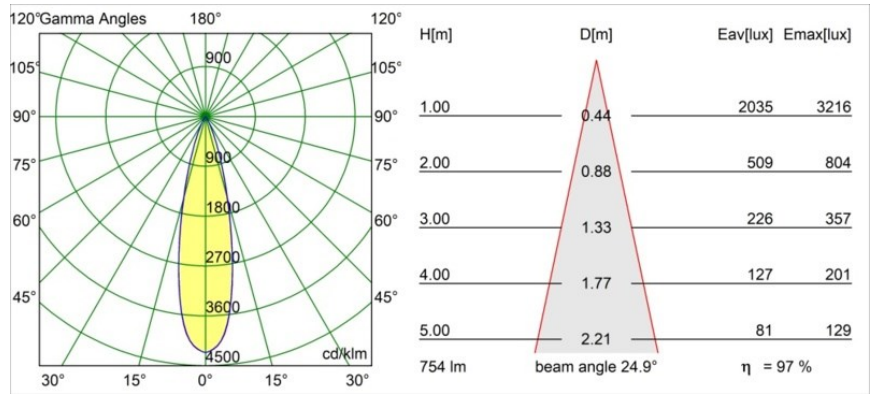

Light distribution & beam diagram