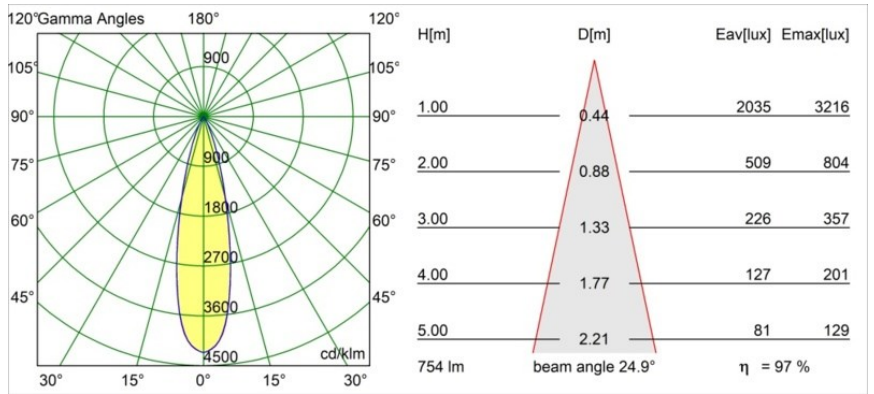

Distribution de Lumière & Schéma de Faisceau