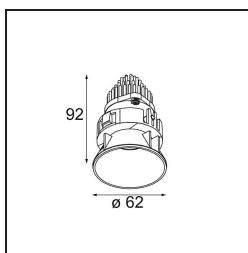

Date
Customer
Project
Type

Tetrix Oblique Recessed 62 1x IP55 LED 4000K Medium DE White Matt

Specifications

Material	13512438
Tipo de fuente de luz	LED
Tipo de LED	BRIDGELUX V8G8
Tecnología LED	COB LED
CRI	Min. 90
Temperatura del color	4000K
Vida Útil	L90B10 @50.000 horas
Lámpara Incluida	Sí
Número de fuentes de luz	1
Código de flujo CIE	98 99 100 100 97
Binning (SDCM)	2
Dirección de la luz	Directo
Óptica	Colimador
Ángulo de Apertura medido (°)	24,9
Voltaje de entrada	Driver de corriente constante requerido
Clasificación eléctrica	III
Clasificación del IP	55
Clasificación de hilo incandescente (°C)	850
Interio/Exterior	Interior
Aplicación	Techo, Pared
Montaje	Empotrado
Tamaño de corte (mm)	ø68 for Frame Recessed; ø89 for Frame Recessed TrimLess
Profundidad de montaje (mm)	110,0
Ajustabilidad	Not Applicable
Distancia al objeto iluminado (m)	0,1
Color principal & Acabado principal	Blanco, Mate
Peso bruto (g)	148,0
Corriente de accionamiento (mA)	350 500
Min. forward voltage (Vf)	13,2 13,7
Max. forward voltage (Vf)	15,0 15,4
Connected load (W)	5,0 7,2
Flujo luminoso por lámpara (lm)	547 734

Eficacia (lm/W)	109	102
Índice de deslumbramiento	16	17
Remark	<ul style="list-style-type: none">• Tetrix Recessed Ring o Tube Surface no incluido• Este no es un producto completo. Se necesita un Tetrix Recessed Ring o Tube Surface.• Este no es un producto completo. Se necesita un Tetrix Recessed Ring o Tube Surface.	