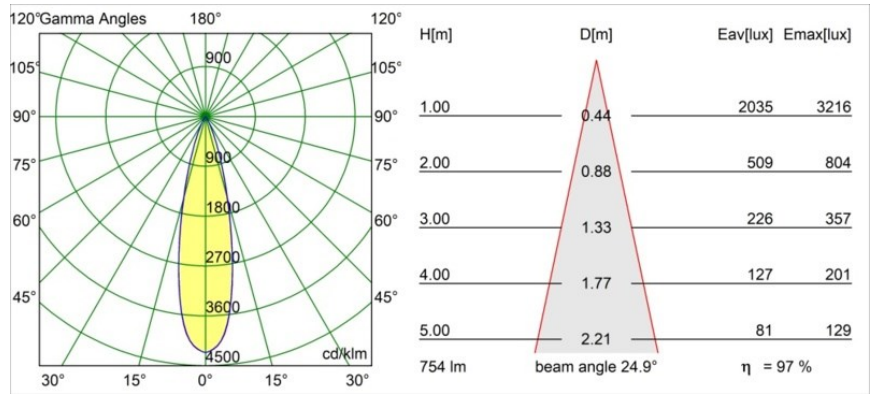

### Spezifikationen

Material	13512438
Typ der Lichtquelle	LED
LED Typ	BRIDGELUX V8G8
LED-Technologie	COB-LED
CRI	Min. 90
Farbtemperatur	4000K
Lebensdauer	L90B10 bei 50.000 Stunden
Leuchtmittel enthalten	Ja
Anzahl Lichtquellen	1
CIE-Fluxcode	98 99 100 100 97
Binning (SDCM)	2
Lichtrichtung	Abwärts
Optik	Kollimator
Gemessene Abstrahlwinkel (°)	24,9
Eingangsspannung	Konstantstrom-Treiber erforderlich
Schutzklasse	III
Schutzart	55
Glühdrahtprüfung (°C)	850
Innen/Außen	Innen
Anwendung	Decke, Wand
Montage	Einbau
Ausschnittgröße (mm)	ø68 for Frame Recessed; ø89 for Frame Recessed TrimLess
Einbautiefe (mm)	110,0
Verstellbarkeit	Not Applicable
Abstand zum beleuchteten Objekt (m)	0,1
Primärfarbe & Primäres Finish	Weiß, Matt
Bruttogewicht (g)	148,0
Antriebsstrom (mA)	350      500
Min. forward voltage (Vf)	13,2      13,7
Max. forward voltage (Vf)	15,0      15,4
Connected load (W)	5,0      7,2
Lichtstrom pro Lampe (lm)	547      734
Effizienz (lm/W)	109      102
UGR	16      17

---

Bemerkung

- Tetrix Recessed Ring oder Tube Surface nicht enthalten
  - Dies ist kein vollständiges Produkt. Es wird ein Tetrix Recessed Ring oder Tube Surface benötigt.
  - Dies ist kein vollständiges Produkt. Es wird ein Tetrix Recessed Ring oder Tube Surface benötigt.
-

**TM30 & CRI Diagramm**

**Lichtverteilung und Lichtverteilungskurve**

Diagramm

**Optisches Zubehör**

- 13515032** Snoot 32 Black Structure
- 13515038** Snoot 32 White Matt

- 13515132** Honeycomb 33 Black Structure