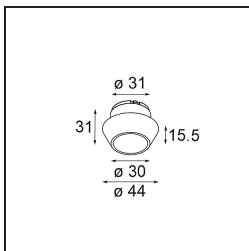

---

Bemerkung

- Tetrix Recessed Ring oder Tube Surface nicht enthalten
  - Dies ist kein vollständiges Produkt. Es wird ein Tetrix Recessed Ring oder Tube Surface benötigt.
  - Dies ist kein vollständiges Produkt. Es wird ein Tetrix Recessed Ring oder Tube Surface benötigt.
-

**TM30 & CRI Diagramm**

**Lichtverteilung und Lichtverteilungskurve**

Diagramm

**Optisches Zubehör**

- 13515032** Snoot 32 Black Structure
- 13515038** Snoot 32 White Matt

- 13515132** Honeycomb 33 Black Structure