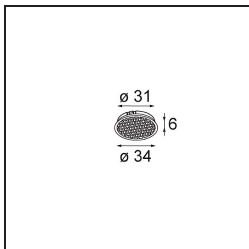

---

Bemerkung

- Tetrix Recessed Ring oder Tube Surface nicht enthalten
  - Dies ist kein vollständiges Produkt. Es wird ein Tetrix Recessed Ring oder Tube Surface benötigt.
  - Dies ist kein vollständiges Produkt. Es wird ein Tetrix Recessed Ring oder Tube Surface benötigt.
-

**TM30 & CRI Diagramm**

**Lichtverteilung und Lichtverteilungskurve**

Diagramm

**Optisches Zubehör**

- 13515032** Snoot 32 Black Structure
- 13515038** Snoot 32 White Matt

- 13515132** Honeycomb 33 Black Structure