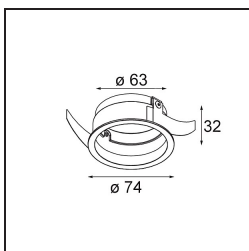

Montagezubehör

- **13510083** Ring Recessed 62 1x IP55 Black Matt
- **13510038** Ring Recessed 62 1x IP55 White Matt