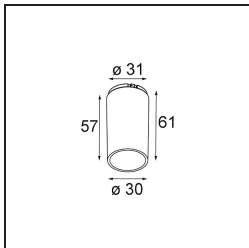

---

Bemerkung

- Tetrix Recessed Ring oder Tube Surface nicht enthalten
  - Dies ist kein vollständiges Produkt. Es wird ein Tetrix Recessed Ring oder Tube Surface benötigt.
  - Dies ist kein vollständiges Produkt. Es wird ein Tetrix Recessed Ring oder Tube Surface benötigt.
-

**TM30 & CRI Diagramm**

**Lichtverteilung und Lichtverteilungskurve**

Diagramm

**Optisches Zubehör**

- 13515032** Snoot 32 Black Structure
- 13515038** Snoot 32 White Matt

- 13515132** Honeycomb 33 Black Structure