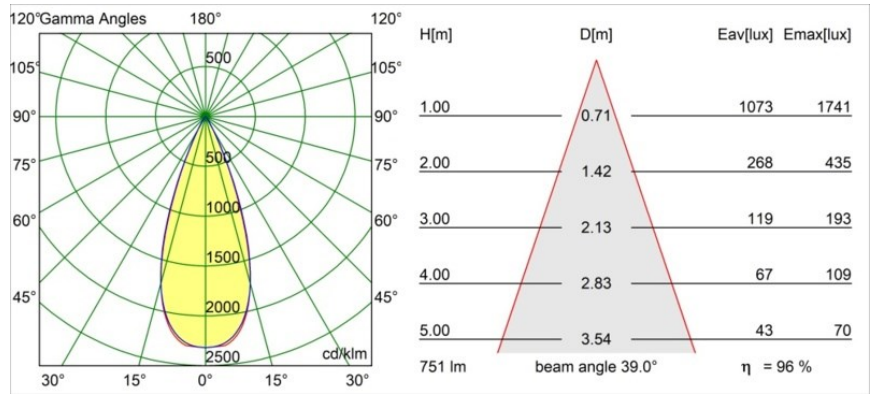

Lichtspreading & Stralingsdiagram