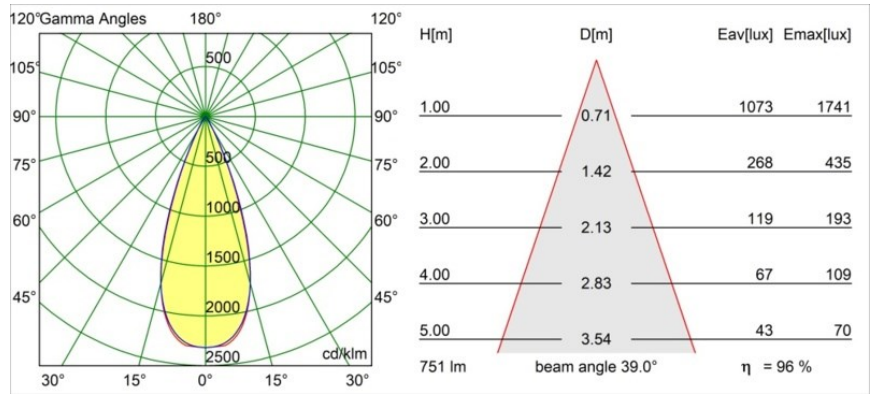

Light distribution & beam diagram