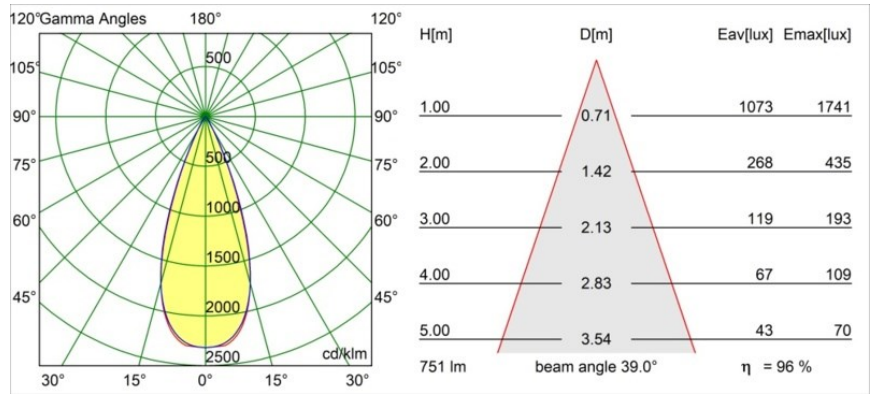

Distribution de Lumière & Schéma de Faisceau