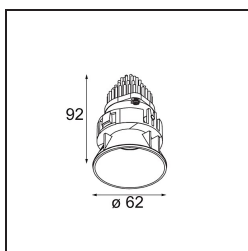

Caractéristiques

Matériaux	13512383
Type de Source Lumineuse	LED
Type de LED	BRIDGELUX V8G8
Technologie LED	LED COB
CRI	Min. 90
Température de Couleur	3000K
Durée de Vie	L90B10 à 50 000 heures
Ampoule incluse	Oui
Nombre de Sources Lumineuses	1
Code de flux CIE	100 100 100 100 97
Groupe ment (SDCM)	2
Direction de la Lumière	Bas
Optique	Collimateur
Faisceau mesuré (°)	39,0
Tension d'Entrée	Driver à Courant Constant Requis
Classe Électrique	III
Indice de protection IP	55
Essai au fil incandescent (°C)	850
Intérieur/extérieur	Intérieur
Application	Plafond, Mur
Montage	Encastré
Taille de découpe (mm)	ø68 for Frame Recessed; ø89 for Frame Recessed TrimLess
Profondeur de montage (mm)	110,0
Ajustabilité	Not Applicable
Distance avec l'Objet Éclairé (m)	0,1
Couleur Principale & Finition Principale	Noir, Mat
Poids brut (g)	148,0
Courant du driver (mA)	350 500
Min. forward voltage (Vf)	13,2 13,7
Max. forward voltage (Vf)	15,0 15,4
Connected load (W)	5,0 7,2
Flux lumineux par lampe (lm)	542 727
Efficacité (lm/W)	108 101

UGR	11	12
Commentaire	<ul style="list-style-type: none">• Tetrix Recessed Ring ou Tube Surface non inclus• Ceci n'est pas un produit complet. Un Tetrix Recessed Ring ou Tube Surface est requis.• Ceci n'est pas un produit complet. Un Tetrix Recessed Ring ou Tube Surface est requis.	