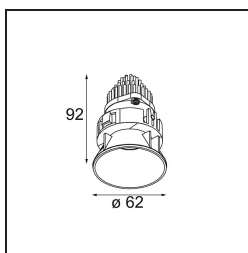

### Specifications

|  |   |
|--|---|
| Material                                 | 13512383  |
| Tipo de fuente de luz                    | LED   |
| Tipo de LED                              | BRIDGELUX V8G8  |
| Tecnología LED                           | COB LED   |
| CRI                                      | Min. 90   |
| Temperatura del color                    | 3000K   |
| Vida Útil                                | L90B10 @50.000 horas                                    |
| Lámpara Incluida                         | Sí  |
| Número de fuentes de luz                 | 1   |
| Código de flujo CIE                      | 100 100 100 100 97                                      |
| Binning (SDCM)                           | 2   |
| Dirección de la luz                      | Directo   |
| Óptica                                   | Colimador   |
| Ángulo de Apertura medido (°)            | 39,0  |
| Voltaje de entrada                       | Driver de corriente constante requerido                 |
| Clasificación eléctrica                  | III   |
| Clasificación del IP                     | 55  |
| Clasificación de hilo incandescente (°C) | 850   |
| Interio/Exterior                         | Interior  |
| Aplicación                               | Techo, Pared  |
| Montaje                                  | Empotrado   |
| Tamaño de corte (mm)                     | ø68 for Frame Recessed; ø89 for Frame Recessed TrimLess |
| Profundidad de montaje (mm)              | 110,0   |
| Ajustabilidad                            | Not Applicable  |
| Distancia al objeto iluminado (m)        | 0,1   |
| Color principal & Acabado principal      | Negro, Mate   |
| Peso bruto (g)                           | 148,0   |
| Corriente de accionamiento (mA)          | 350      500  |
| Min. forward voltage (Vf)                | 13,2      13,7  |
| Max. forward voltage (Vf)                | 15,0      15,4  |
| Connected load (W)                       | 5,0      7,2  |
| Flujo luminoso por lámpara (lm)          | 542      727  |