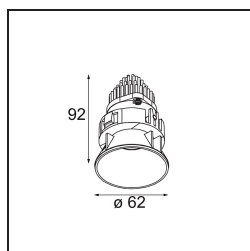

### Spezifikationen

Material	13512383
Typ der Lichtquelle	LED
LED Typ	BRIDGELUX V8G8
LED-Technologie	COB-LED
CRI	Min. 90
Farbtemperatur	3000K
Lebensdauer	L90B10 bei 50.000 Stunden
Leuchtmittel enthalten	Ja
Anzahl Lichtquellen	1
CIE-Fluxcode	100 100 100 100 97
Binning (SDCM)	2
Lichtrichtung	Abwärts
Optik	Kollimator
Gemessene Abstrahlwinkel (°)	39,0
Eingangsspannung	Konstantstrom-Treiber erforderlich
Schutzklasse	III
Schutzart	55
Glühdrahtprüfung (°C)	850
Innen/Außen	Innen
Anwendung	Decke, Wand
Montage	Einbau
Ausschnittgröße (mm)	ø68 for Frame Recessed; ø89 for Frame Recessed TrimLess
Einbautiefe (mm)	110,0
Verstellbarkeit	Not Applicable
Abstand zum beleuchteten Objekt (m)	0,1
Primärfarbe & Primäres Finish	Schwarz, Matt
Bruttogewicht (g)	148,0
Antriebsstrom (mA)	350      500
Min. forward voltage (Vf)	13,2      13,7
Max. forward voltage (Vf)	15,0      15,4
Connected load (W)	5,0      7,2
Lichtstrom pro Lampe (lm)	542      727
Effizienz (lm/W)	108      101
UGR	11      12

Spezifikationen

---

Bemerkung

- Tetrix Recessed Ring oder Tube Surface nicht enthalten
  - Dies ist kein vollständiges Produkt. Es wird ein Tetrix Recessed Ring oder Tube Surface benötigt.
  - Dies ist kein vollständiges Produkt. Es wird ein Tetrix Recessed Ring oder Tube Surface benötigt.
-