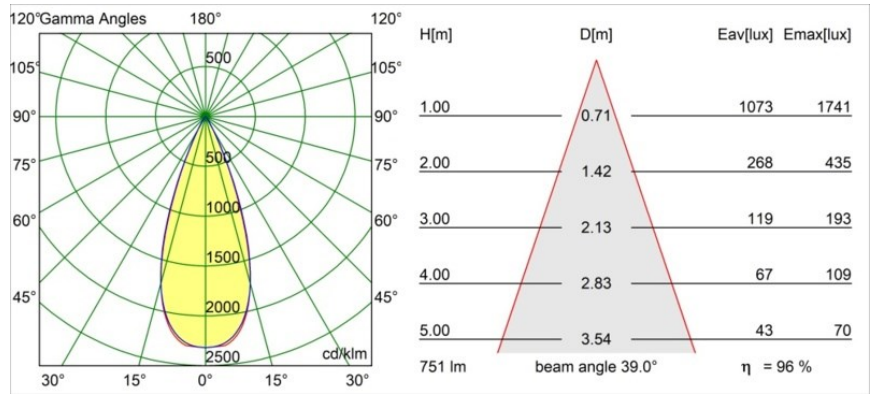

### Spezifikationen

Material	13512383
Typ der Lichtquelle	LED
LED Typ	BRIDGELUX V8G8
LED-Technologie	COB-LED
CRI	Min. 90
Farbtemperatur	3000K
Lebensdauer	L90B10 bei 50.000 Stunden
Leuchtmittel enthalten	Ja
Anzahl Lichtquellen	1
CIE-Fluxcode	100 100 100 100 97
Binning (SDCM)	2
Lichtrichtung	Abwärts
Optik	Kollimator
Gemessene Abstrahlwinkel (°)	39,0
Eingangsspannung	Konstantstrom-Treiber erforderlich
Schutzklasse	III
Schutzart	55
Glühdrahtprüfung (°C)	850
Innen/Außen	Innen
Anwendung	Decke, Wand
Montage	Einbau
Ausschnittgröße (mm)	ø68 for Frame Recessed; ø89 for Frame Recessed TrimLess
Einbautiefe (mm)	110,0
Verstellbarkeit	Not Applicable
Abstand zum beleuchteten Objekt (m)	0,1
Primärfarbe & Primäres Finish	Schwarz, Matt
Bruttogewicht (g)	148,0
Antriebsstrom (mA)	350      500
Min. forward voltage (Vf)	13,2      13,7
Max. forward voltage (Vf)	15,0      15,4
Connected load (W)	5,0      7,2
Lichtstrom pro Lampe (lm)	542      727
Effizienz (lm/W)	108      101
UGR	11      12

Spezifikationen

---

Bemerkung

- Tetrix Recessed Ring oder Tube Surface nicht enthalten
  - Dies ist kein vollständiges Produkt. Es wird ein Tetrix Recessed Ring oder Tube Surface benötigt.
  - Dies ist kein vollständiges Produkt. Es wird ein Tetrix Recessed Ring oder Tube Surface benötigt.
-

**TM30 & CRI Diagramm**

**Lichtverteilung und Lichtverteilungskurve**

Diagramm

**Optisches Zubehör**

- 13515032** Snoot 32 Black Structure
- 13515038** Snoot 32 White Matt

- 13515132** Honeycomb 33 Black Structure