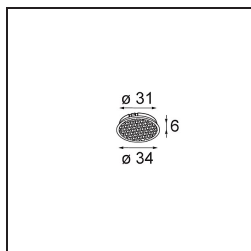

Livello abbagliamento	12	13
Remark	<ul style="list-style-type: none">• Tetrix Recessed Ring o Tube Surface non incluso• Questo non è un prodotto completo. È necessario un Tetrix Recessed Ring o Tube Surface.• Questo non è un prodotto completo. È necessario un Tetrix Recessed Ring o Tube Surface.	

TM30 & CRI diagram

Light distribution & beam diagram

Accessorio Ottico

13515032 Snoot 32 Black Structure

13515038 Snoot 32 White Matt

13515132 Honeycomb 33 Black Structure

13515232 Light Cone 44 Black Structure