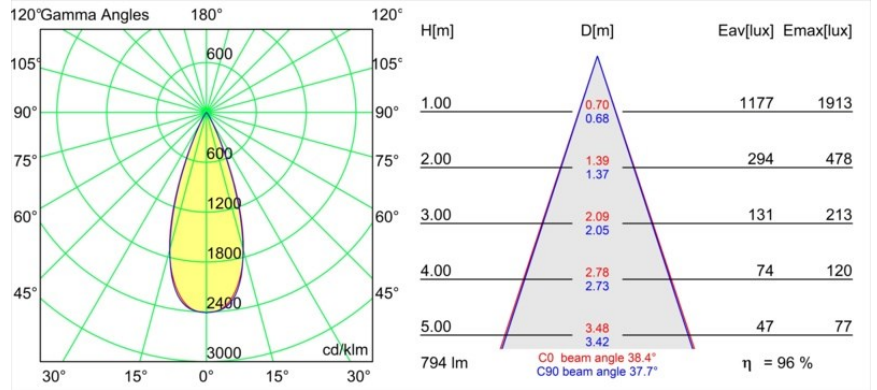

Light distribution & beam diagram