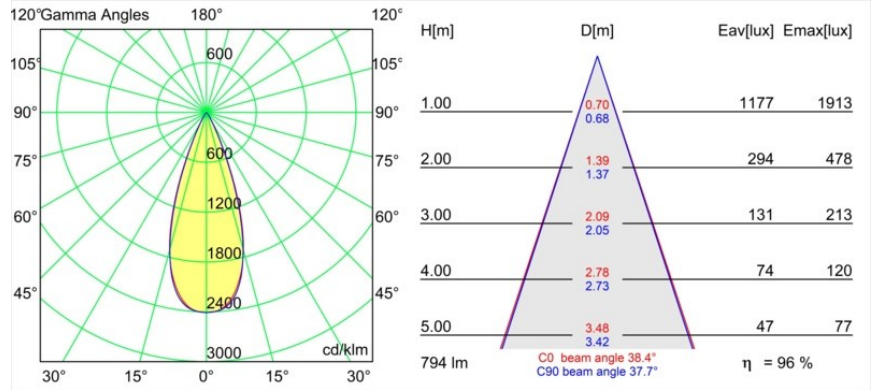

Distribution de Lumière & Schéma de Faisceau