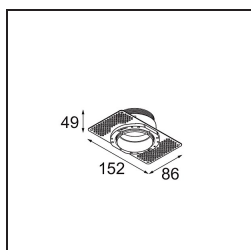

Spezifikationen

Material	13512380
Typ der Lichtquelle	LED
LED Typ	BRIDGELUX V8G8
LED-Technologie	COB-LED
CRI	Min. 90
Farbtemperatur	3000K
Lebensdauer	L90B10 bei 50.000 Stunden
Leuchtmittel enthalten	Ja
Anzahl Lichtquellen	1
CIE-Fluxcode	99 100 100 100 96
Binning (SDCM)	2
Lichtrichtung	Abwärts
Optik	Kollimator
Gemessene Abstrahlwinkel (°)	38,4
Eingangsspannung	Konstantstrom-Treiber erforderlich
Schutzklasse	III
Schutzart	55
Glühdrahtprüfung (°C)	850
Innen/Außen	Innen
Anwendung	Decke, Wand
Montage	Einbau
Ausschnittgröße (mm)	ø68 for Frame Recessed; ø89 for Frame Recessed TrimLess
Einbautiefe (mm)	110,0
Verstellbarkeit	Not Applicable
Abstand zum beleuchteten Objekt (m)	0,1
Primärfarbe & Primäres Finish	Schwarz, Chrom
Bruttogewicht (g)	148,0
Antriebsstrom (mA)	350 500
Min. forward voltage (Vf)	13,2 13,7
Max. forward voltage (Vf)	15,0 15,4
Connected load (W)	5,0 7,2
Lichtstrom pro Lampe (lm)	538 722
Effizienz (lm/W)	108 100
UGR	12 13

Bemerkung	<ul style="list-style-type: none">• Tetrix Recessed Ring oder Tube Surface nicht enthalten• Dies ist kein vollständiges Produkt. Es wird ein Tetrix Recessed Ring oder Tube Surface benötigt.• Dies ist kein vollständiges Produkt. Es wird ein Tetrix Recessed Ring oder Tube Surface benötigt.
-----------	--

TM30 & CRI Diagramm

Lichtverteilung und Lichtverteilungskurve

Diagramm

Optisches Zubehör

- 13515032** Snoot 32 Black Structure
- 13515038** Snoot 32 White Matt

- 13515132** Honeycomb 33 Black Structure

- 13515232** Light Cone 44 Black Structure
- 13515238** Light Cone 44 White Matt

Montagezubehör

- 13510083** Ring Recessed 62 1x IP55 Black Matt
- 13510038** Ring Recessed 62 1x IP55 White Matt

- 13515430** Ring Recessed Trimless 62 1x

13515530 Concrete Kit 62 150x150 1x

13515630 Concrete Ring 62 Standard Installation Housing