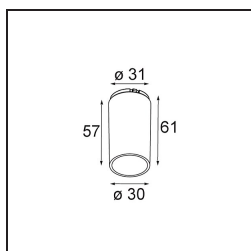

Spezifikationen

Material	13512380
Typ der Lichtquelle	LED
LED Typ	BRIDGELUX V8G8
LED-Technologie	COB-LED
CRI	Min. 90
Farbtemperatur	3000K
Lebensdauer	L90B10 bei 50.000 Stunden
Leuchtmittel enthalten	Ja
Anzahl Lichtquellen	1
CIE-Fluxcode	99 100 100 100 96
Binning (SDCM)	2
Lichtrichtung	Abwärts
Optik	Kollimator
Gemessene Abstrahlwinkel (°)	38,4
Eingangsspannung	Konstantstrom-Treiber erforderlich
Schutzklasse	III
Schutzart	55
Glühdrahtprüfung (°C)	850
Innen/Außen	Innen
Anwendung	Decke, Wand
Montage	Einbau
Ausschnittgröße (mm)	ø68 for Frame Recessed; ø89 for Frame Recessed TrimLess
Einbautiefe (mm)	110,0
Verstellbarkeit	Not Applicable
Abstand zum beleuchteten Objekt (m)	0,1
Primärfarbe & Primäres Finish	Schwarz, Chrom
Bruttogewicht (g)	148,0
Antriebsstrom (mA)	350 500
Min. forward voltage (Vf)	13,2 13,7
Max. forward voltage (Vf)	15,0 15,4
Connected load (W)	5,0 7,2
Lichtstrom pro Lampe (lm)	538 722
Effizienz (lm/W)	108 100
UGR	12 13

Bemerkung	<ul style="list-style-type: none">• Tetrix Recessed Ring oder Tube Surface nicht enthalten• Dies ist kein vollständiges Produkt. Es wird ein Tetrix Recessed Ring oder Tube Surface benötigt.• Dies ist kein vollständiges Produkt. Es wird ein Tetrix Recessed Ring oder Tube Surface benötigt.
-----------	--

TM30 & CRI Diagramm

Lichtverteilung und Lichtverteilungskurve

Diagramm

Optisches Zubehör

- 13515032** Snoot 32 Black Structure
- 13515038** Snoot 32 White Matt

- 13515132** Honeycomb 33 Black Structure

- 13515232** Light Cone 44 Black Structure
- 13515238** Light Cone 44 White Matt