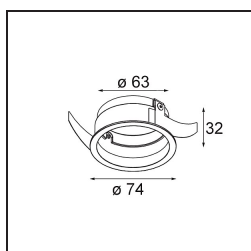

Spezifikationen

Material	13512380
Typ der Lichtquelle	LED
LED Typ	BRIDGELUX V8G8
LED-Technologie	COB-LED
CRI	Min. 90
Farbtemperatur	3000K
Lebensdauer	L90B10 bei 50.000 Stunden
Leuchtmittel enthalten	Ja
Anzahl Lichtquellen	1
CIE-Fluxcode	99 100 100 100 96
Binning (SDCM)	2
Lichtrichtung	Abwärts
Optik	Kollimator
Gemessene Abstrahlwinkel (°)	38,4
Eingangsspannung	Konstantstrom-Treiber erforderlich
Schutzklasse	III
Schutzart	55
Glühdrahtprüfung (°C)	850
Innen/Außen	Innen
Anwendung	Decke, Wand
Montage	Einbau
Ausschnittgröße (mm)	ø68 for Frame Recessed; ø89 for Frame Recessed TrimLess
Einbautiefe (mm)	110,0
Verstellbarkeit	Not Applicable
Abstand zum beleuchteten Objekt (m)	0,1
Primärfarbe & Primäres Finish	Schwarz, Chrom
Bruttogewicht (g)	148,0
Antriebsstrom (mA)	350 500
Min. forward voltage (Vf)	13,2 13,7
Max. forward voltage (Vf)	15,0 15,4
Connected load (W)	5,0 7,2
Lichtstrom pro Lampe (lm)	538 722
Effizienz (lm/W)	108 100
UGR	12 13

Bemerkung	<ul style="list-style-type: none">• Tetrix Recessed Ring oder Tube Surface nicht enthalten• Dies ist kein vollständiges Produkt. Es wird ein Tetrix Recessed Ring oder Tube Surface benötigt.• Dies ist kein vollständiges Produkt. Es wird ein Tetrix Recessed Ring oder Tube Surface benötigt.
-----------	--

TM30 & CRI Diagramm

Lichtverteilung und Lichtverteilungskurve

Diagramm

Optisches Zubehör

- 13515032** Snoot 32 Black Structure
- 13515038** Snoot 32 White Matt

- 13515132** Honeycomb 33 Black Structure

- 13515232** Light Cone 44 Black Structure
- 13515238** Light Cone 44 White Matt

Montagezubehör

- 13510083** Ring Recessed 62 1x IP55 Black Matt
- 13510038** Ring Recessed 62 1x IP55 White Matt

- 13515430** Ring Recessed Trimless 62 1x

13515530 Concrete Kit 62 150x150 1x

13515630 Concrete Ring 62 Standard Installation Housing