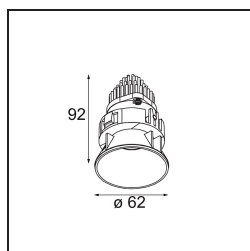

Spezifikationen

Material	13512380
Typ der Lichtquelle	LED
LED Typ	BRIDGELUX V8G8
LED-Technologie	COB-LED
CRI	Min. 90
Farbtemperatur	3000K
Lebensdauer	L90B10 bei 50.000 Stunden
Leuchtmittel enthalten	Ja
Anzahl Lichtquellen	1
CIE-Fluxcode	99 100 100 100 96
Binning (SDCM)	2
Lichtrichtung	Abwärts
Optik	Kollimator
Gemessene Abstrahlwinkel (°)	38,4
Eingangsspannung	Konstantstrom-Treiber erforderlich
Schutzklasse	III
Schutzart	55
Glühdrahtprüfung (°C)	850
Innen/Außen	Innen
Anwendung	Decke, Wand
Montage	Einbau
Ausschnittgröße (mm)	ø68 for Frame Recessed; ø89 for Frame Recessed TrimLess
Einbautiefe (mm)	110,0
Verstellbarkeit	Not Applicable
Abstand zum beleuchteten Objekt (m)	0,1
Primärfarbe & Primäres Finish	Schwarz, Chrom
Bruttogewicht (g)	148,0
Antriebsstrom (mA)	350 500
Min. forward voltage (Vf)	13,2 13,7
Max. forward voltage (Vf)	15,0 15,4
Connected load (W)	5,0 7,2
Lichtstrom pro Lampe (lm)	538 722
Effizienz (lm/W)	108 100
UGR	12 13

Bemerkung	<ul style="list-style-type: none">• Tetrix Recessed Ring oder Tube Surface nicht enthalten• Dies ist kein vollständiges Produkt. Es wird ein Tetrix Recessed Ring oder Tube Surface benötigt.• Dies ist kein vollständiges Produkt. Es wird ein Tetrix Recessed Ring oder Tube Surface benötigt.
-----------	--