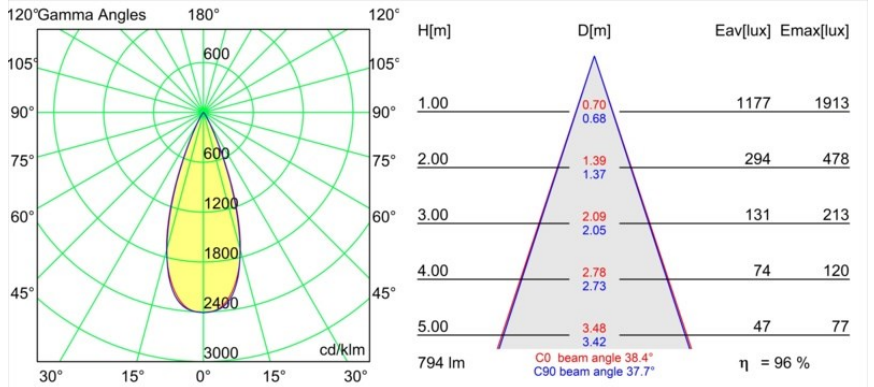

Lichtverteilung und Lichtverteilungskurve