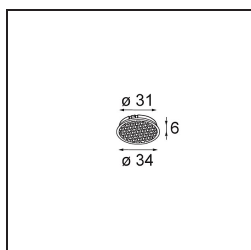

Spezifikationen

Material	13512380
Typ der Lichtquelle	LED
LED Typ	BRIDGELUX V8G8
LED-Technologie	COB-LED
CRI	Min. 90
Farbtemperatur	3000K
Lebensdauer	L90B10 bei 50.000 Stunden
Leuchtmittel enthalten	Ja
Anzahl Lichtquellen	1
CIE-Fluxcode	99 100 100 100 96
Binning (SDCM)	2
Lichtrichtung	Abwärts
Optik	Kollimator
Gemessene Abstrahlwinkel (°)	38,4
Eingangsspannung	Konstantstrom-Treiber erforderlich
Schutzklasse	III
Schutzart	55
Glühdrahtprüfung (°C)	850
Innen/Außen	Innen
Anwendung	Decke, Wand
Montage	Einbau
Ausschnittgröße (mm)	ø68 for Frame Recessed; ø89 for Frame Recessed TrimLess
Einbautiefe (mm)	110,0
Verstellbarkeit	Not Applicable
Abstand zum beleuchteten Objekt (m)	0,1
Primärfarbe & Primäres Finish	Schwarz, Chrom
Bruttogewicht (g)	148,0
Antriebsstrom (mA)	350 500
Min. forward voltage (Vf)	13,2 13,7
Max. forward voltage (Vf)	15,0 15,4
Connected load (W)	5,0 7,2
Lichtstrom pro Lampe (lm)	538 722
Effizienz (lm/W)	108 100
UGR	12 13

Bemerkung	<ul style="list-style-type: none">• Tetrix Recessed Ring oder Tube Surface nicht enthalten• Dies ist kein vollständiges Produkt. Es wird ein Tetrix Recessed Ring oder Tube Surface benötigt.• Dies ist kein vollständiges Produkt. Es wird ein Tetrix Recessed Ring oder Tube Surface benötigt.
-----------	--

TM30 & CRI Diagramm

Lichtverteilung und Lichtverteilungskurve

Diagramm

Optisches Zubehör

- 13515032** Snoot 32 Black Structure
- 13515038** Snoot 32 White Matt

- 13515132** Honeycomb 33 Black Structure

- 13515232** Light Cone 44 Black Structure
- 13515238** Light Cone 44 White Matt