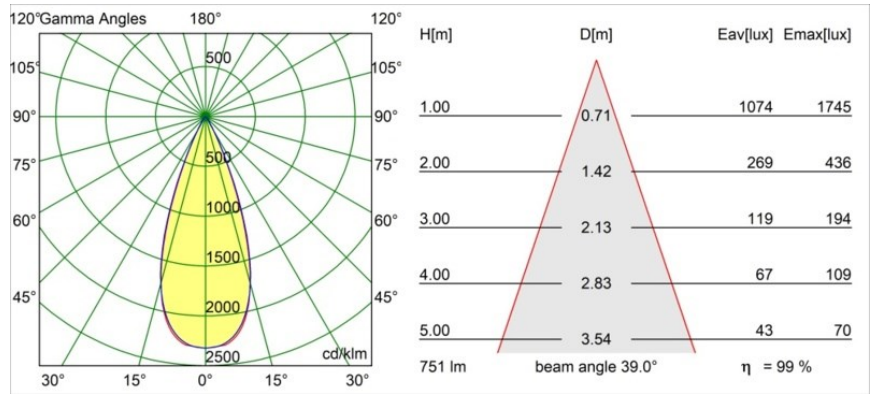

Lichtspreiding & Stralingsdiagram