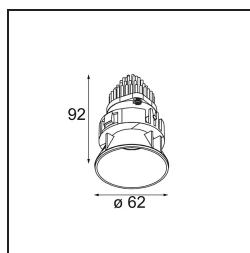

Specificaties

Materiaal	13512338
Type Lichtbron	LED
LED type	BRIDGELUX V8G8
LED technologie	Led-COB
CRI	Min. 90
Kleurtemperatuur	3000K
Levensduur	L90B10 bij 50.000 Uur
Lamp inbegrepen	Ja
Aantal Lichtbronnen	1
CIE-fluxcode	98 99 100 100 100
Binning (SDCM)	2
Lichtrichting	Omlaag
Optisch	Collimator
Gemeten gradenbundel (°)	39,0
Ingangsspanning	Aandrijving Gelijktroom Vereist
Elektriciteitsklasse	III
IP-klasse	55
Gloeidraadtest (°C)	850
Binnen/Buiten	Binnen
Toepassing	Plafond, Wand
Montage	Inbouw
Inbouwopening (mm)	ø68 for Frame Recessed; ø89 for Frame Recessed TrimLess
Montagediepte (mm)	110,0
Verstelbaarheid	Not Applicable
Afstand tot Verlicht Voorwerp (m)	0,1
Primaire Kleur & Primaire Afwerking	Wit, Mat
Brutogewicht (g)	148,0
Stroom driver (mA)	350 500
Min. forward voltage (Vf)	13,2 13,7
Max. forward voltage (Vf)	15,0 15,4
Connected load (W)	5,0 7,2
Lumenoutput per lampunit (lm)	557 747
Efficiëntie (lm/W)	111 104
UGR	16 17

Specificaties

Opmerking

- Tetrix Recessed Ring of Tube Surface niet inbegrepen
 - Dit is geen compleet product. Een Tetrix Recessed Ring of Tube Surface is vereist.
 - Dit is geen compleet product. Een Tetrix Recessed Ring of Tube Surface is vereist.
-