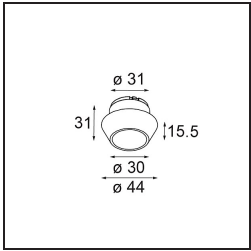

Specifications

Materiale	13512338
Tipo di Sorgente	LED
Tipologia LED	BRIDGELUX V8G8
Tecnologie LED	COB
CRI	Min. 90
Temperatura di colore della luce	3000K
Vita utile	L90B10 @50.000 ore
Lampadina inclusa	Sì
Numero di fonte luminosa	1
Codice di flusso CIE	98 99 100 100 100
Binning (SDCM)	2
Direzione della luce	Diretta
Ottiche	Collimatore
Fascio misurato (°)	39,0
Volt in ingresso	Necessario driver a corrente costante
Classificazione elettrica	III
Grado IP	55
Test filo a caldo (°C)	850
Interno/Esterno	Interno
Applicazione	Soffitto, Parete
Montaggio	Incassato
Foro d'incasso (mm)	ø68 for Frame Recessed; ø89 for Frame Recessed TrimLess
Profondità di montaggio (mm)	110,0
Orientabilità	Not Applicable
Distanza dall'oggetto illuminato (m)	0,1
Colore primario & Finitura primaria	Bianco, Opaca
Peso lordo (g)	148,0
Corrente di azionamento (mA)	350 500
Min. forward voltage (Vf)	13,2 13,7
Max. forward voltage (Vf)	15,0 15,4
Connected load (W)	5,0 7,2
Flusso luminoso per lampade (lm)	557 747
Efficienza (lm/W)	111 104

Livello abbagliamento	16	17
Remark	<ul style="list-style-type: none">• Tetrix Recessed Ring o Tube Surface non incluso• Questo non è un prodotto completo. È necessario un Tetrix Recessed Ring o Tube Surface.• Questo non è un prodotto completo. È necessario un Tetrix Recessed Ring o Tube Surface.	

TM30 & CRI diagram

Light distribution & beam diagram

Accessorio Ottico

- 13515032** Snoot 32 Black Structure
- 13515038** Snoot 32 White Matt

- 13515132** Honeycomb 33 Black Structure

- 13515232** Light Cone 44 Black Structure
- 13515238** Light Cone 44 White Matt