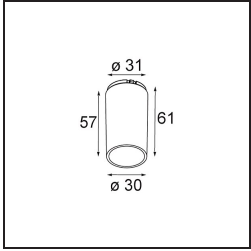

Specifications

Materiale	13512338
Tipo di Sorgente	LED
Tipologia LED	BRIDGELUX V8G8
Tecnologie LED	COB
CRI	Min. 90
Temperatura di colore della luce	3000K
Vita utile	L90B10 @50.000 ore
Lampadina inclusa	Sì
Numero di fonte luminosa	1
Codice di flusso CIE	98 99 100 100 100
Binning (SDCM)	2
Direzione della luce	Diretta
Ottiche	Collimatore
Fascio misurato (°)	39,0
Volt in ingresso	Necessario driver a corrente costante
Classificazione elettrica	III
Grado IP	55
Test filo a caldo (°C)	850
Interno/Esterno	Interno
Applicazione	Soffitto, Parete
Montaggio	Incassato
Foro d'incasso (mm)	ø68 for Frame Recessed; ø89 for Frame Recessed TrimLess
Profondità di montaggio (mm)	110,0
Orientabilità	Not Applicable
Distanza dall'oggetto illuminato (m)	0,1
Colore primario & Finitura primaria	Bianco, Opaca
Peso lordo (g)	148,0
Corrente di azionamento (mA)	350 500
Min. forward voltage (Vf)	13,2 13,7
Max. forward voltage (Vf)	15,0 15,4
Connected load (W)	5,0 7,2
Flusso luminoso per lampade (lm)	557 747
Efficienza (lm/W)	111 104

Livello abbagliamento	16	17
Remark	<ul style="list-style-type: none">• Tetrix Recessed Ring o Tube Surface non incluso• Questo non è un prodotto completo. È necessario un Tetrix Recessed Ring o Tube Surface.• Questo non è un prodotto completo. È necessario un Tetrix Recessed Ring o Tube Surface.	

TM30 & CRI diagram

Light distribution & beam diagram

Accessorio Ottico

- 13515032** Snoot 32 Black Structure
- 13515038** Snoot 32 White Matt

- 13515132** Honeycomb 33 Black Structure

- 13515232** Light Cone 44 Black Structure
- 13515238** Light Cone 44 White Matt