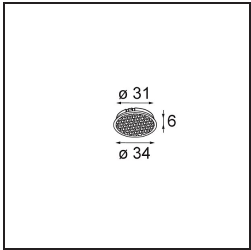

Specifications

Materiale	13512338
Tipo di Sorgente	LED
Tipologia LED	BRIDGELUX V8G8
Tecnologie LED	COB
CRI	Min. 90
Temperatura di colore della luce	3000K
Vita utile	L90B10 @50.000 ore
Lampadina inclusa	Sì
Numero di fonte luminosa	1
Codice di flusso CIE	98 99 100 100 100
Binning (SDCM)	2
Direzione della luce	Diretta
Ottiche	Collimatore
Fascio misurato (°)	39,0
Volt in ingresso	Necessario driver a corrente costante
Classificazione elettrica	III
Grado IP	55
Test filo a caldo (°C)	850
Interno/Esterno	Interno
Applicazione	Soffitto, Parete
Montaggio	Incassato
Foro d'incasso (mm)	ø68 for Frame Recessed; ø89 for Frame Recessed TrimLess
Profondità di montaggio (mm)	110,0
Orientabilità	Not Applicable
Distanza dall'oggetto illuminato (m)	0,1
Colore primario & Finitura primaria	Bianco, Opaca
Peso lordo (g)	148,0
Corrente di azionamento (mA)	350 500
Min. forward voltage (Vf)	13,2 13,7
Max. forward voltage (Vf)	15,0 15,4
Connected load (W)	5,0 7,2
Flusso luminoso per lampade (lm)	557 747
Efficienza (lm/W)	111 104

Livello abbagliamento	16	17
Remark	<ul style="list-style-type: none">• Tetrix Recessed Ring o Tube Surface non incluso• Questo non è un prodotto completo. È necessario un Tetrix Recessed Ring o Tube Surface.• Questo non è un prodotto completo. È necessario un Tetrix Recessed Ring o Tube Surface.	

TM30 & CRI diagram

Light distribution & beam diagram

Accessorio Ottico

- 13515032** Snoot 32 Black Structure
- 13515038** Snoot 32 White Matt

- 13515132** Honeycomb 33 Black Structure

- 13515232** Light Cone 44 Black Structure
- 13515238** Light Cone 44 White Matt