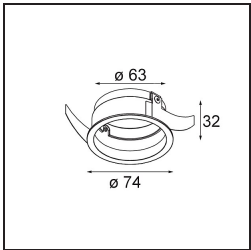

Accessori Installazione

- **13510083** Ring Recessed 62 1x IP55 Black Matt
- **13510038** Ring Recessed 62 1x IP55 White Matt