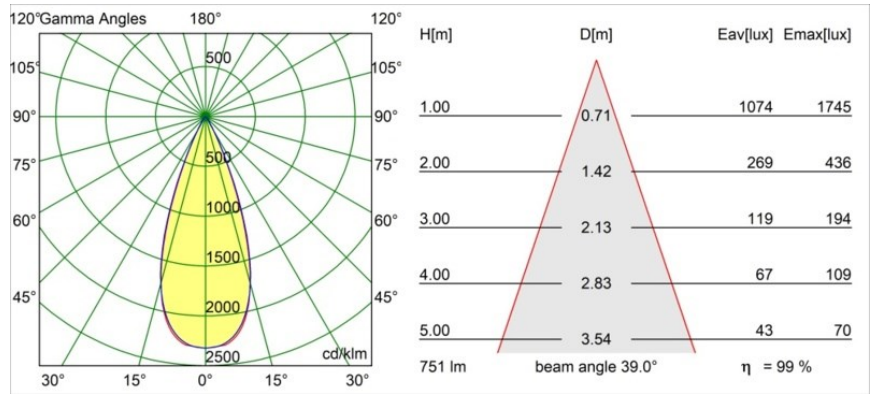

Distribution de Lumière & Schéma de Faisceau