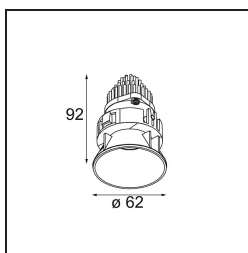

Specifications

Material	13512338
Tipo de fuente de luz	LED
Tipo de LED	BRIDGELUX V8G8
Tecnología LED	COB LED
CRI	Min. 90
Temperatura del color	3000K
Vida Útil	L90B10 @50.000 horas
Lámpara Incluida	Sí
Número de fuentes de luz	1
Código de flujo CIE	98 99 100 100 100
Binning (SDCM)	2
Dirección de la luz	Directo
Óptica	Colimador
Ángulo de Apertura medido (°)	39,0
Voltaje de entrada	Driver de corriente constante requerido
Clasificación eléctrica	III
Clasificación del IP	55
Clasificación de hilo incandescente (°C)	850
Interio/Exterior	Interior
Aplicación	Techo, Pared
Montaje	Empotrado
Tamaño de corte (mm)	ø68 for Frame Recessed; ø89 for Frame Recessed TrimLess
Profundidad de montaje (mm)	110,0
Ajustabilidad	Not Applicable
Distancia al objeto iluminado (m)	0,1
Color principal & Acabado principal	Blanco, Mate
Peso bruto (g)	148,0
Corriente de accionamiento (mA)	350 500
Min. forward voltage (Vf)	13,2 13,7
Max. forward voltage (Vf)	15,0 15,4
Connected load (W)	5,0 7,2
Flujo luminoso por lámpara (lm)	557 747

Eficacia (lm/W)	111	104
Índice de deslumbramiento	16	17
Remark	<ul style="list-style-type: none">• Tetrix Recessed Ring o Tube Surface no incluido• Este no es un producto completo. Se necesita un Tetrix Recessed Ring o Tube Surface.• Este no es un producto completo. Se necesita un Tetrix Recessed Ring o Tube Surface.	