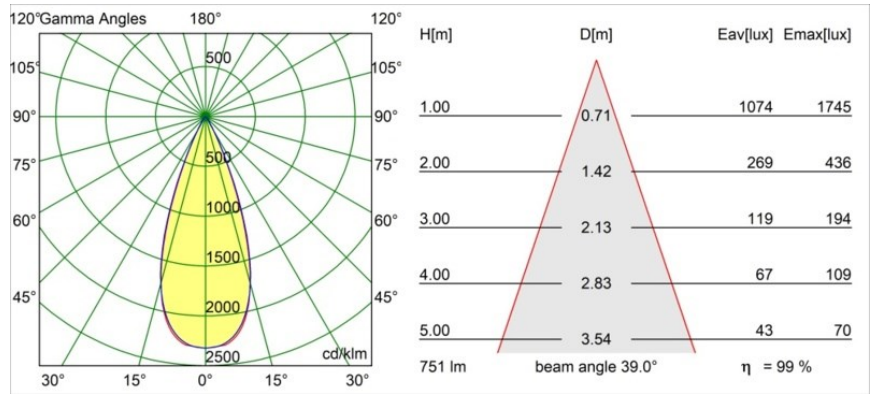

Light distribution & beam diagram