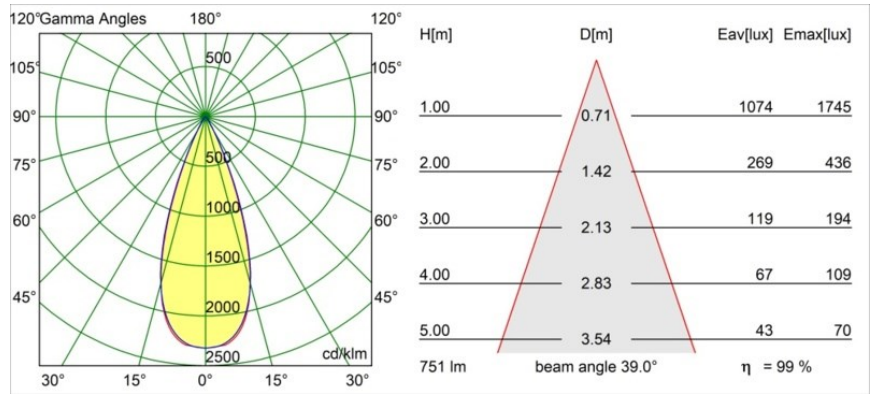

Lichtverteilung und Lichtverteilungskurve