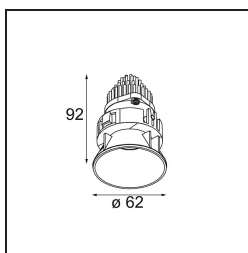

Spezifikationen

Material	13512338
Typ der Lichtquelle	LED
LED Typ	BRIDGELUX V8G8
LED-Technologie	COB-LED
CRI	Min. 90
Farbtemperatur	3000K
Lebensdauer	L90B10 bei 50.000 Stunden
Leuchtmittel enthalten	Ja
Anzahl Lichtquellen	1
CIE-Fluxcode	98 99 100 100 100
Binning (SDCM)	2
Lichtrichtung	Abwärts
Optik	Kollimator
Gemessene Abstrahlwinkel (°)	39,0
Eingangsspannung	Konstantstrom-Treiber erforderlich
Schutzklasse	III
Schutzart	55
Glühdrahtprüfung (°C)	850
Innen/Außen	Innen
Anwendung	Decke, Wand
Montage	Einbau
Ausschnittgröße (mm)	ø68 for Frame Recessed; ø89 for Frame Recessed TrimLess
Einbautiefe (mm)	110,0
Verstellbarkeit	Not Applicable
Abstand zum beleuchteten Objekt (m)	0,1
Primärfarbe & Primäres Finish	Weiß, Matt
Bruttogewicht (g)	148,0
Antriebsstrom (mA)	350 500
Min. forward voltage (Vf)	13,2 13,7
Max. forward voltage (Vf)	15,0 15,4
Connected load (W)	5,0 7,2
Lichtstrom pro Lampe (lm)	557 747
Effizienz (lm/W)	111 104
UGR	16 17

Spezifikationen

Bemerkung	<ul style="list-style-type: none">• Tetrix Recessed Ring oder Tube Surface nicht enthalten• Dies ist kein vollständiges Produkt. Es wird ein Tetrix Recessed Ring oder Tube Surface benötigt.• Dies ist kein vollständiges Produkt. Es wird ein Tetrix Recessed Ring oder Tube Surface benötigt.
-----------	--