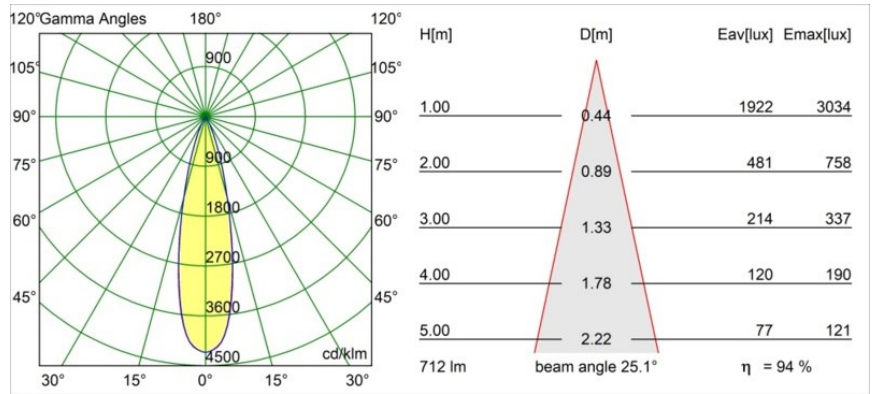

Lichtspreiding & Stralingsdiagram