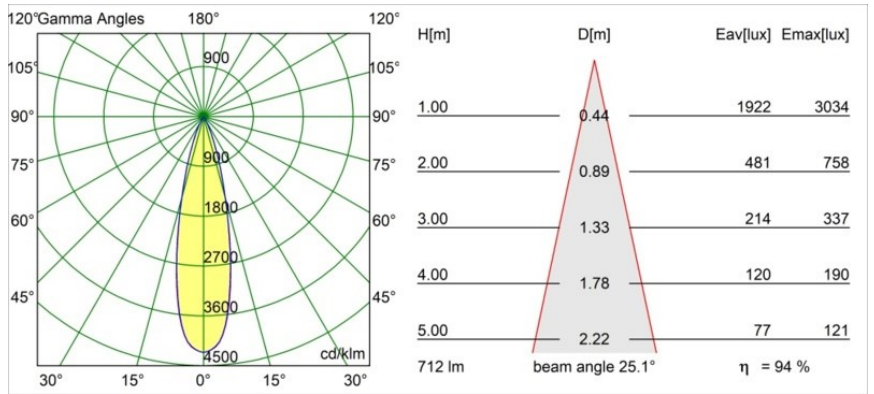

Light distribution & beam diagram