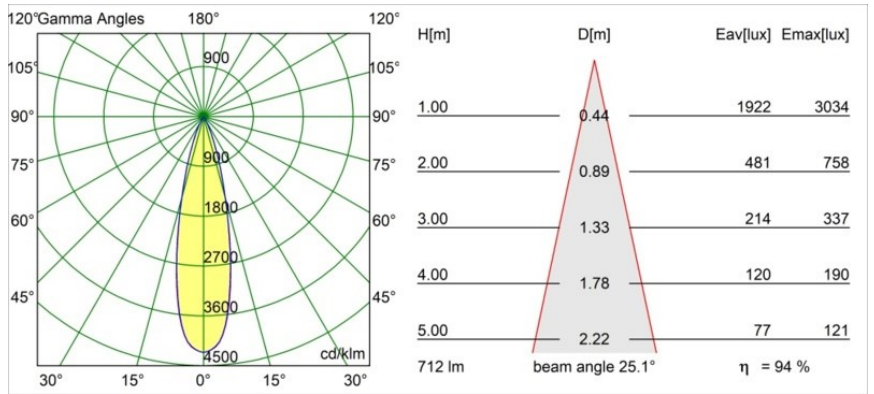

Distribution de Lumière & Schéma de Faisceau