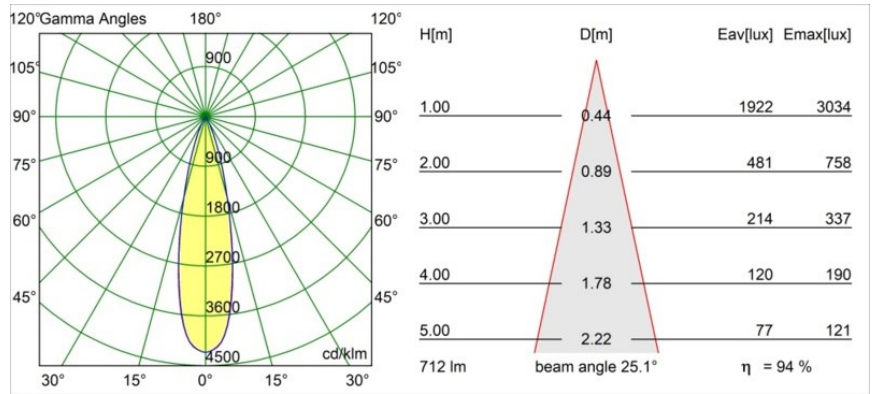

Light distribution & beam diagram