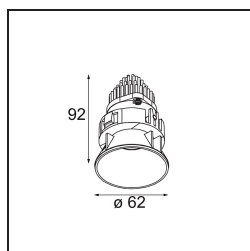

Spezifikationen

Material	13512283
Typ der Lichtquelle	LED
LED Typ	BRIDGELUX V8G8
LED-Technologie	COB-LED
CRI	Min. 90
Farbtemperatur	3000K
Lebensdauer	L90B10 bei 50.000 Stunden
Leuchtmittel enthalten	Ja
Anzahl Lichtquellen	1
CIE-Fluxcode	100 100 100 100 95
Binning (SDCM)	2
Lichtrichtung	Abwärts
Optik	Kollimator
Gemessene Abstrahlwinkel (°)	25,1
Eingangsspannung	Konstantstrom-Treiber erforderlich
Schutzklasse	III
Schutzart	55
Glühdrahtprüfung (°C)	850
Innen/Außen	Innen
Anwendung	Decke, Wand
Montage	Einbau
Ausschnittgröße (mm)	ø68 for Frame Recessed; ø89 for Frame Recessed TrimLess
Einbautiefe (mm)	110,0
Verstellbarkeit	Not Applicable
Abstand zum beleuchteten Objekt (m)	0,1
Primärfarbe & Primäres Finish	Schwarz, Matt
Bruttogewicht (g)	148,0
Antriebsstrom (mA)	350 500
Min. forward voltage (Vf)	13,2 13,7
Max. forward voltage (Vf)	15,0 15,4
Connected load (W)	5,0 7,2
Lichtstrom pro Lampe (lm)	498 674
Effizienz (lm/W)	100 94
UGR	6 7

Spezifikationen

Bemerkung	<ul style="list-style-type: none">• Tetrix Recessed Ring oder Tube Surface nicht enthalten• Dies ist kein vollständiges Produkt. Es wird ein Tetrix Recessed Ring oder Tube Surface benötigt.• Dies ist kein vollständiges Produkt. Es wird ein Tetrix Recessed Ring oder Tube Surface benötigt.
-----------	--