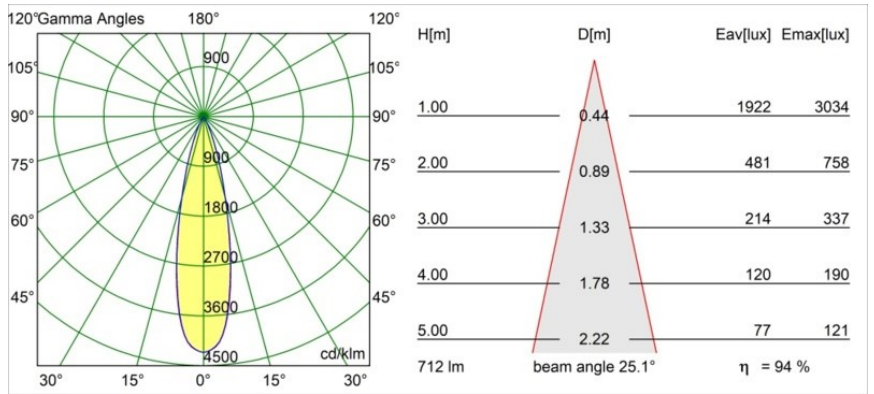

Lichtverteilung und Lichtverteilungskurve