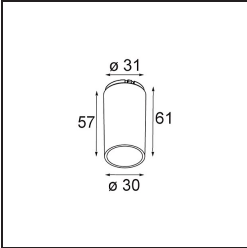

Specificaties

Materiaal	13512280
Type Lichtbron	LED
LED type	BRIDGELUX V8G8
LED technologie	Led-COB
CRI	Min. 90
Kleurtemperatuur	3000K
Levensduur	L90B10 bij 50.000 Uur
Lamp inbegrepen	Ja
Aantal Lichtbronnen	1
CIE-fluxcode	100 100 100 100 94
Binning (SDCM)	2
Lichtrichting	Omlaag
Optisch	Collimator
Gemeten gradenbundel (°)	25,2
Ingangsspanning	Aandrijving Gelijktroom Vereist
Elektriciteitsklasse	III
IP-klasse	55
Gloeidraadtest (°C)	850
Binnen/Buiten	Binnen
Toepassing	Plafond, Wand
Montage	Inbouw
Inbouwopening (mm)	ø68 for Frame Recessed; ø89 for Frame Recessed TrimLess
Montagediepte (mm)	110,0
Verstelbaarheid	Not Applicable
Afstand tot Verlicht Voorwerp (m)	0,1
Primaire Kleur & Primaire Afwerking	Zwart, Chroom
Brutogewicht (g)	148,0
Stroom driver (mA)	350 500
Min. forward voltage (Vf)	13,2 13,7
Max. forward voltage (Vf)	15,0 15,4
Connected load (W)	5,0 7,2
Lumenoutput per lampunit (lm)	495 670
Efficiëntie (lm/W)	99 93
UGR	7 8

Opmerking	<ul style="list-style-type: none">• Tetrix Recessed Ring of Tube Surface niet inbegrepen• Dit is geen compleet product. Een Tetrix Recessed Ring of Tube Surface is vereist.• Dit is geen compleet product. Een Tetrix Recessed Ring of Tube Surface is vereist.
-----------	--

TM30 & CRI Diagrammen

Lichtspreiding & Stralingsdiagram

Diagrammen

Optische Accessoires

13515032 Snoot 32 Black Structure
13515038 Snoot 32 White Matt

13515132 Honeycomb 33 Black Structure

13515232 Light Cone 44 Black Structure
13515238 Light Cone 44 White Matt