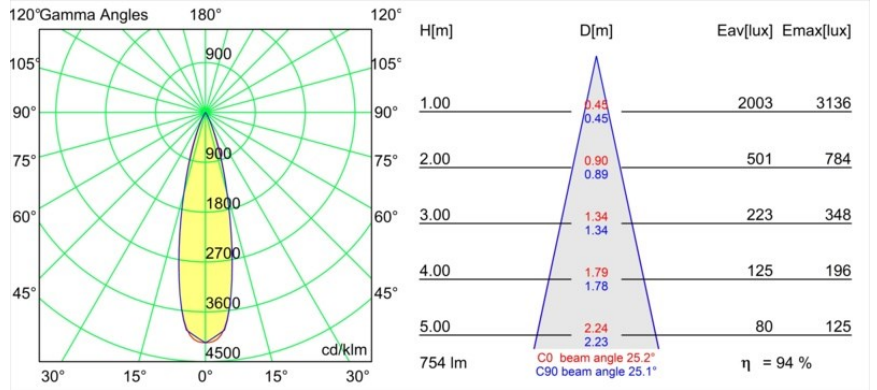

Lichtspreiding & Stralingsdiagram