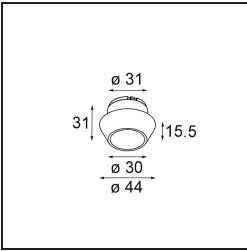

Specificaties

Materiaal	13512280
Type Lichtbron	LED
LED type	BRIDGELUX V8G8
LED technologie	Led-COB
CRI	Min. 90
Kleurtemperatuur	3000K
Levensduur	L90B10 bij 50.000 Uur
Lamp inbegrepen	Ja
Aantal Lichtbronnen	1
CIE-fluxcode	100 100 100 100 94
Binning (SDCM)	2
Lichtrichting	Omlaag
Optisch	Collimator
Gemeten gradenbundel (°)	25,2
Ingangsspanning	Aandrijving Gelijktroom Vereist
Elektriciteitsklasse	III
IP-klasse	55
Gloeidraadtest (°C)	850
Binnen/Buiten	Binnen
Toepassing	Plafond, Wand
Montage	Inbouw
Inbouwopening (mm)	ø68 for Frame Recessed; ø89 for Frame Recessed TrimLess
Montagediepte (mm)	110,0
Verstelbaarheid	Not Applicable
Afstand tot Verlicht Voorwerp (m)	0,1
Primaire Kleur & Primaire Afwerking	Zwart, Chroom
Brutogewicht (g)	148,0
Stroom driver (mA)	350 500
Min. forward voltage (Vf)	13,2 13,7
Max. forward voltage (Vf)	15,0 15,4
Connected load (W)	5,0 7,2
Lumenoutput per lampunit (lm)	495 670
Efficiëntie (lm/W)	99 93
UGR	7 8

Opmerking	<ul style="list-style-type: none">• Tetrix Recessed Ring of Tube Surface niet inbegrepen• Dit is geen compleet product. Een Tetrix Recessed Ring of Tube Surface is vereist.• Dit is geen compleet product. Een Tetrix Recessed Ring of Tube Surface is vereist.
-----------	--

TM30 & CRI Diagrammen

Lichtspreiding & Stralingsdiagram

Diagrammen

Optische Accessoires

13515032 Snoot 32 Black Structure
13515038 Snoot 32 White Matt

13515132 Honeycomb 33 Black Structure

13515232 Light Cone 44 Black Structure
13515238 Light Cone 44 White Matt