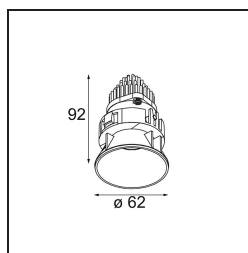

Specificaties

Materiaal	13512280
Type Lichtbron	LED
LED type	BRIDGELUX V8G8
LED technologie	Led-COB
CRI	Min. 90
Kleurtemperatuur	3000K
Levensduur	L90B10 bij 50.000 Uur
Lamp inbegrepen	Ja
Aantal Lichtbronnen	1
CIE-fluxcode	100 100 100 100 94
Binning (SDCM)	2
Lichtrichting	Omlaag
Optisch	Collimator
Gemeten gradenbundel (°)	25,2
Ingangsspanning	Aandrijving Gelijktroom Vereist
Elektriciteitsklasse	III
IP-klasse	55
Gloeidraadtest (°C)	850
Binnen/Buiten	Binnen
Toepassing	Plafond, Wand
Montage	Inbouw
Inbouwopening (mm)	ø68 for Frame Recessed; ø89 for Frame Recessed TrimLess
Montagediepte (mm)	110,0
Verstelbaarheid	Not Applicable
Afstand tot Verlicht Voorwerp (m)	0,1
Primaire Kleur & Primaire Afwerking	Zwart, Chroom
Brutogewicht (g)	148,0
Stroom driver (mA)	350 500
Min. forward voltage (Vf)	13,2 13,7
Max. forward voltage (Vf)	15,0 15,4
Connected load (W)	5,0 7,2
Lumenoutput per lampunit (lm)	495 670
Efficiëntie (lm/W)	99 93
UGR	7 8

Opmerking	<ul style="list-style-type: none">• Tetrix Recessed Ring of Tube Surface niet inbegrepen• Dit is geen compleet product. Een Tetrix Recessed Ring of Tube Surface is vereist.• Dit is geen compleet product. Een Tetrix Recessed Ring of Tube Surface is vereist.
-----------	--