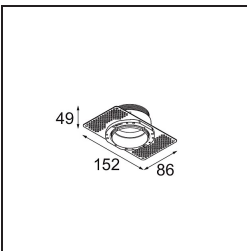

Specificaties

Materiaal	13512280
Type Lichtbron	LED
LED type	BRIDGELUX V8G8
LED technologie	Led-COB
CRI	Min. 90
Kleurtemperatuur	3000K
Levensduur	L90B10 bij 50.000 Uur
Lamp inbegrepen	Ja
Aantal Lichtbronnen	1
CIE-fluxcode	100 100 100 100 94
Binning (SDCM)	2
Lichtrichting	Omlaag
Optisch	Collimator
Gemeten gradenbundel (°)	25,2
Ingangsspanning	Aandrijving Gelijktroom Vereist
Elektriciteitsklasse	III
IP-klasse	55
Gloeidraadtest (°C)	850
Binnen/Buiten	Binnen
Toepassing	Plafond, Wand
Montage	Inbouw
Inbouwopening (mm)	ø68 for Frame Recessed; ø89 for Frame Recessed TrimLess
Montagediepte (mm)	110,0
Verstelbaarheid	Not Applicable
Afstand tot Verlicht Voorwerp (m)	0,1
Primaire Kleur & Primaire Afwerking	Zwart, Chroom
Brutogewicht (g)	148,0
Stroom driver (mA)	350 500
Min. forward voltage (Vf)	13,2 13,7
Max. forward voltage (Vf)	15,0 15,4
Connected load (W)	5,0 7,2
Lumenoutput per lampunit (lm)	495 670
Efficiëntie (lm/W)	99 93
UGR	7 8

Opmerking	<ul style="list-style-type: none">• Tetrix Recessed Ring of Tube Surface niet inbegrepen• Dit is geen compleet product. Een Tetrix Recessed Ring of Tube Surface is vereist.• Dit is geen compleet product. Een Tetrix Recessed Ring of Tube Surface is vereist.
-----------	--

TM30 & CRI Diagrammen

Lichtspreiding & Stralingsdiagram

Diagrammen

Optische Accessoires

13515032 Snoot 32 Black Structure
13515038 Snoot 32 White Matt

13515132 Honeycomb 33 Black Structure

13515232 Light Cone 44 Black Structure
13515238 Light Cone 44 White Matt

Installatie Accessoires

13510083 Ring Recessed 62 1x IP55 Black Matt
13510038 Ring Recessed 62 1x IP55 White Matt

13515430 Ring Recessed Trimless 62 1x

13515530 Concrete Kit 62 150x150 1x

13515630 Concrete Ring 62 Standard Installation Housing