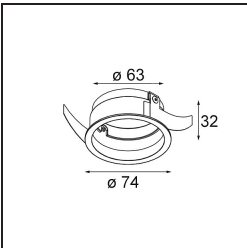

Specificaties

Materiaal	13512280
Type Lichtbron	LED
LED type	BRIDGELUX V8G8
LED technologie	Led-COB
CRI	Min. 90
Kleurtemperatuur	3000K
Levensduur	L90B10 bij 50.000 Uur
Lamp inbegrepen	Ja
Aantal Lichtbronnen	1
CIE-fluxcode	100 100 100 100 94
Binning (SDCM)	2
Lichtrichting	Omlaag
Optisch	Collimator
Gemeten gradenbundel (°)	25,2
Ingangsspanning	Aandrijving Gelijktroom Vereist
Elektriciteitsklasse	III
IP-klasse	55
Gloeidraadtest (°C)	850
Binnen/Buiten	Binnen
Toepassing	Plafond, Wand
Montage	Inbouw
Inbouwopening (mm)	ø68 for Frame Recessed; ø89 for Frame Recessed TrimLess
Montagediepte (mm)	110,0
Verstelbaarheid	Not Applicable
Afstand tot Verlicht Voorwerp (m)	0,1
Primaire Kleur & Primaire Afwerking	Zwart, Chroom
Brutogewicht (g)	148,0
Stroom driver (mA)	350 500
Min. forward voltage (Vf)	13,2 13,7
Max. forward voltage (Vf)	15,0 15,4
Connected load (W)	5,0 7,2
Lumenoutput per lampunit (lm)	495 670
Efficiëntie (lm/W)	99 93
UGR	7 8

Opmerking	<ul style="list-style-type: none">• Tetrix Recessed Ring of Tube Surface niet inbegrepen• Dit is geen compleet product. Een Tetrix Recessed Ring of Tube Surface is vereist.• Dit is geen compleet product. Een Tetrix Recessed Ring of Tube Surface is vereist.
-----------	--

TM30 & CRI Diagrammen

Lichtspreiding & Stralingsdiagram

Diagrammen

Optische Accessoires

13515032 Snoot 32 Black Structure
13515038 Snoot 32 White Matt

13515132 Honeycomb 33 Black Structure

13515232 Light Cone 44 Black Structure
13515238 Light Cone 44 White Matt

Installatie Accessoires

13510083 Ring Recessed 62 1x IP55 Black Matt
13510038 Ring Recessed 62 1x IP55 White Matt

13515430 Ring Recessed Trimless 62 1x

13515530 Concrete Kit 62 150x150 1x

13515630 Concrete Ring 62 Standard Installation Housing