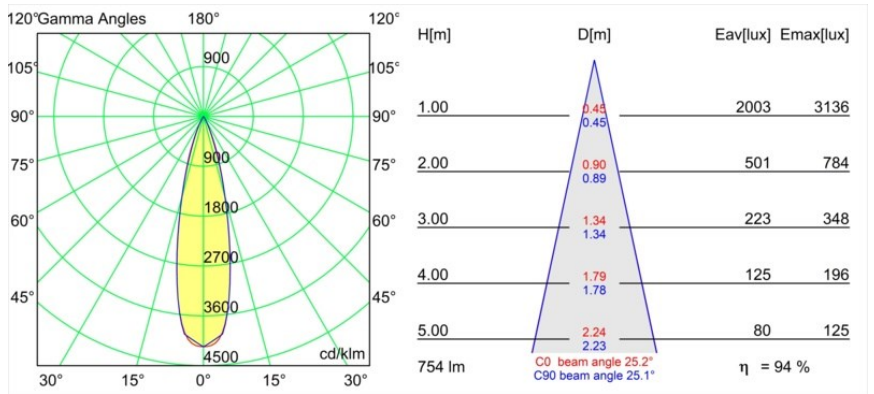

Lichtspreiding & Stralingsdiagram