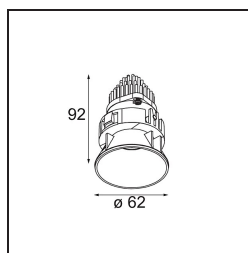

### Specificaties

Materiaal	13512280
Type Lichtbron	LED
LED type	BRIDGELUX V8G8
LED technologie	Led-COB
CRI	Min. 90
Kleurtemperatuur	3000K
Levensduur	L90B10 bij 50.000 Uur
Lamp inbegrepen	Ja
Aantal Lichtbronnen	1
CIE-fluxcode	100 100 100 100 94
Binning (SDCM)	2
Lichtrichting	Omlaag
Optisch	Collimator
Gemeten gradenbundel (°)	25,2
Ingangsspanning	Aandrijving Gelijktroom Vereist
Elektriciteitsklasse	III
IP-klasse	55
Gloeidraadtest (°C)	850
Binnen/Buiten	Binnen
Toepassing	Plafond, Wand
Montage	Inbouw
Inbouwopening (mm)	ø68 for Frame Recessed; ø89 for Frame Recessed TrimLess
Montagediepte (mm)	110,0
Verstelbaarheid	Not Applicable
Afstand tot Verlicht Voorwerp (m)	0,1
Primaire Kleur & Primaire Afwerking	Zwart, Chroom
Brutogewicht (g)	148,0
Stroom driver (mA)	350      500
Min. forward voltage (Vf)	13,2      13,7
Max. forward voltage (Vf)	15,0      15,4
Connected load (W)	5,0      7,2
Lumenoutput per lampunit (lm)	495      670
Efficiëntie (lm/W)	99      93
UGR	7      8

---

Opmerking	<ul style="list-style-type: none"><li>• Tetrix Recessed Ring of Tube Surface niet inbegrepen</li><li>• Dit is geen compleet product. Een Tetrix Recessed Ring of Tube Surface is vereist.</li><li>• Dit is geen compleet product. Een Tetrix Recessed Ring of Tube Surface is vereist.</li></ul>
-----------	--