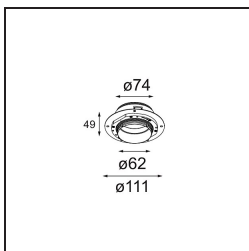

13515630 Concrete Ring 62 Standard Installation Housing