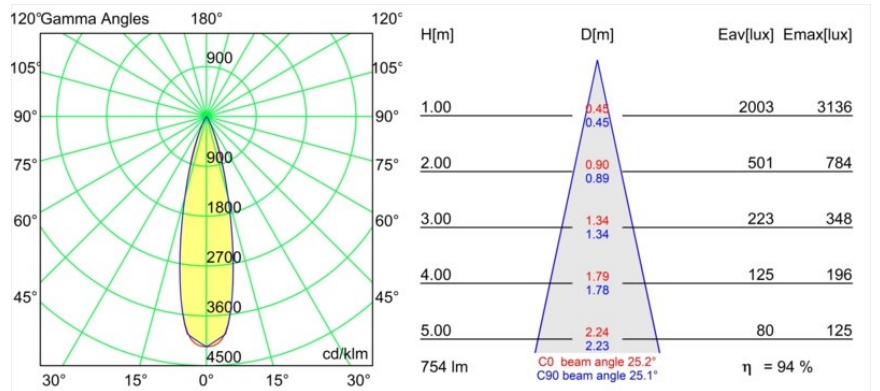

Distribution de Lumière & Schéma de Faisceau