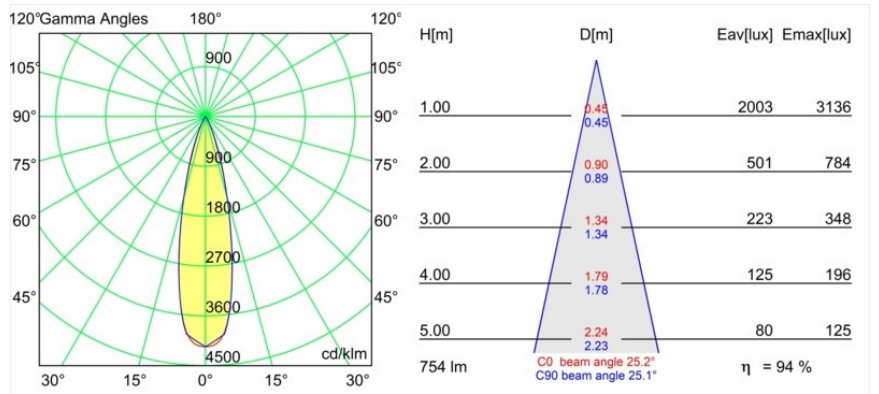

Light distribution & beam diagram