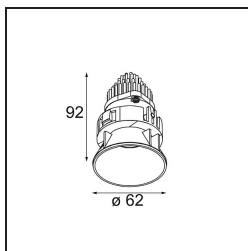

Date
Customer
Project
Type

Tetrix Oblique Recessed 62 1x IP55 LED 3000K Medium DE Black Chrome

Specifications

Material	13512280
Tipo de fuente de luz	LED
Tipo de LED	BRIDGELUX V8G8
Tecnología LED	COB LED
CRI	Min. 90
Temperatura del color	3000K
Vida Útil	L90B10 @50.000 horas
Lámpara Incluida	Sí
Número de fuentes de luz	1
Código de flujo CIE	100 100 100 100 94
Binning (SDCM)	2
Dirección de la luz	Directo
Óptica	Colimador
Ángulo de Apertura medido (°)	25,2
Voltaje de entrada	Driver de corriente constante requerido
Clasificación eléctrica	III
Clasificación del IP	55
Clasificación de hilo incandescente (°C)	850
Interio/Exterior	Interior
Aplicación	Techo, Pared
Montaje	Empotrado
Tamaño de corte (mm)	ø68 for Frame Recessed; ø89 for Frame Recessed TrimLess
Profundidad de montaje (mm)	110,0
Ajustabilidad	Not Applicable
Distancia al objeto iluminado (m)	0,1
Color principal & Acabado principal	Negro, Cromo
Peso bruto (g)	148,0
Corriente de accionamiento (mA)	350 500
Min. forward voltage (Vf)	13,2 13,7
Max. forward voltage (Vf)	15,0 15,4
Connected load (W)	5,0 7,2
Flujo luminoso por lámpara (lm)	495 670

Eficacia (lm/W)	99	93
Índice de deslumbramiento	7	8
Remark	<ul style="list-style-type: none">• Tetrix Recessed Ring o Tube Surface no incluido• Este no es un producto completo. Se necesita un Tetrix Recessed Ring o Tube Surface.• Este no es un producto completo. Se necesita un Tetrix Recessed Ring o Tube Surface.	