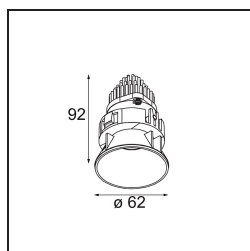

Specificaties

Materiaal	13512238
Type Lichtbron	LED
LED type	BRIDGELUX V8G8
LED technologie	Led-COB
CRI	Min. 90
Kleurtemperatuur	3000K
Levensduur	L90B10 bij 50.000 Uur
Lamp inbegrepen	Ja
Aantal Lichtbronnen	1
CIE-fluxcode	98 99 100 100 97
Binning (SDCM)	2
Lichtrichting	Omlaag
Optisch	Collimator
Gemeten gradenbundel (°)	24,9
Ingangsspanning	Aandrijving Gelijktroom Vereist
Elektriciteitsklasse	III
IP-klasse	55
Gloeidraadtest (°C)	850
Binnen/Buiten	Binnen
Toepassing	Plafond, Wand
Montage	Inbouw
Inbouwopening (mm)	ø68 for Frame Recessed; ø89 for Frame Recessed TrimLess
Montagediepte (mm)	110,0
Verstelbaarheid	Not Applicable
Afstand tot Verlicht Voorwerp (m)	0,1
Primaire Kleur & Primaire Afwerking	Wit, Mat
Brutogewicht (g)	148,0
Stroom driver (mA)	350 500
Min. forward voltage (Vf)	13,2 13,7
Max. forward voltage (Vf)	15,0 15,4
Connected load (W)	5,0 7,2
Lumenoutput per lampunit (lm)	511 692
Efficiëntie (lm/W)	102 96
UGR	16 17

Opmerking	<ul style="list-style-type: none">• Tetrix Recessed Ring of Tube Surface niet inbegrepen• Dit is geen compleet product. Een Tetrix Recessed Ring of Tube Surface is vereist.• Dit is geen compleet product. Een Tetrix Recessed Ring of Tube Surface is vereist.
-----------	--