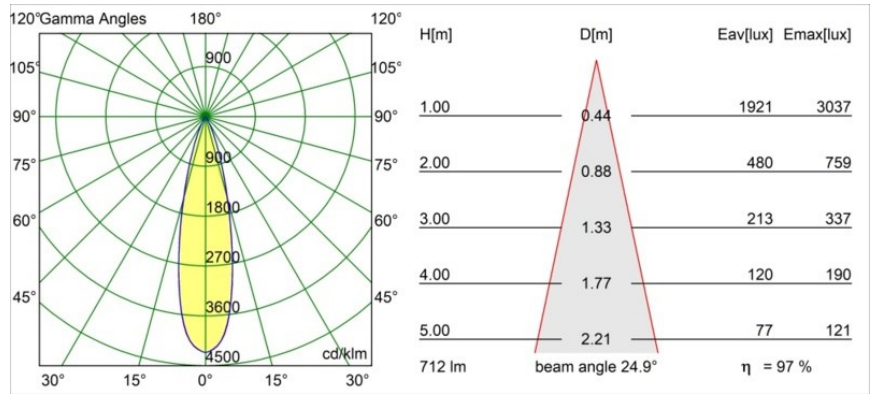

Lichtspreading & Stralingsdiagram