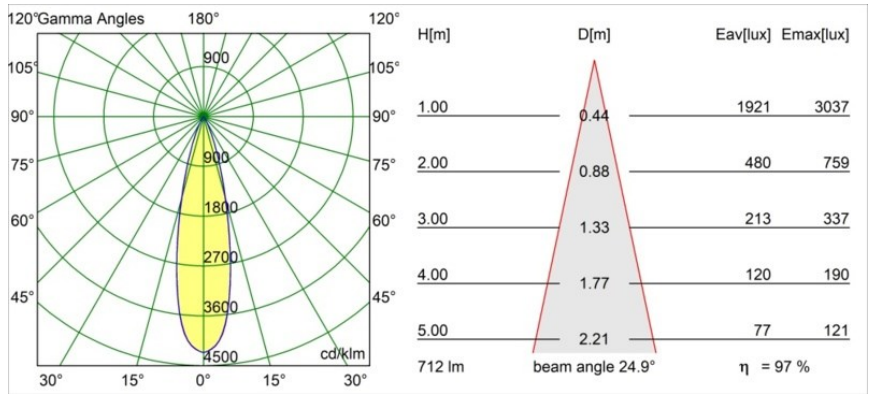

Distribution de Lumière & Schéma de Faisceau