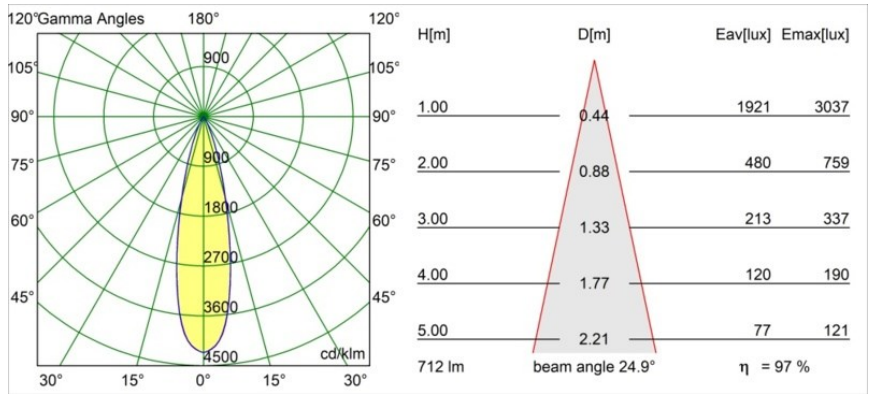

Light distribution & beam diagram