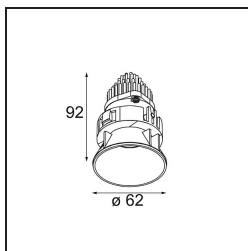

Date
Customer
Project
Type

Tetrix Oblique Recessed 62 1x IP55 LED 3000K Medium DE White Matt

Specifications

Material	13512238
Tipo de fuente de luz	LED
Tipo de LED	BRIDGELUX V8G8
Tecnología LED	COB LED
CRI	Min. 90
Temperatura del color	3000K
Vida Útil	L90B10 @50.000 horas
Lámpara Incluida	Sí
Número de fuentes de luz	1
Código de flujo CIE	98 99 100 100 97
Binning (SDCM)	2
Dirección de la luz	Directo
Óptica	Colimador
Ángulo de Apertura medido (°)	24,9
Voltaje de entrada	Driver de corriente constante requerido
Clasificación eléctrica	III
Clasificación del IP	55
Clasificación de hilo incandescente (°C)	850
Interio/Exterior	Interior
Aplicación	Techo, Pared
Montaje	Empotrado
Tamaño de corte (mm)	ø68 for Frame Recessed; ø89 for Frame Recessed TrimLess
Profundidad de montaje (mm)	110,0
Ajustabilidad	Not Applicable
Distancia al objeto iluminado (m)	0,1
Color principal & Acabado principal	Blanco, Mate
Peso bruto (g)	148,0
Corriente de accionamiento (mA)	350 500
Min. forward voltage (Vf)	13,2 13,7
Max. forward voltage (Vf)	15,0 15,4
Connected load (W)	5,0 7,2
Flujo luminoso por lámpara (lm)	511 692

Eficacia (lm/W)	102	96
Índice de deslumbramiento	16	17
Remark	<ul style="list-style-type: none">• Tetrix Recessed Ring o Tube Surface no incluido• Este no es un producto completo. Se necesita un Tetrix Recessed Ring o Tube Surface.• Este no es un producto completo. Se necesita un Tetrix Recessed Ring o Tube Surface.	