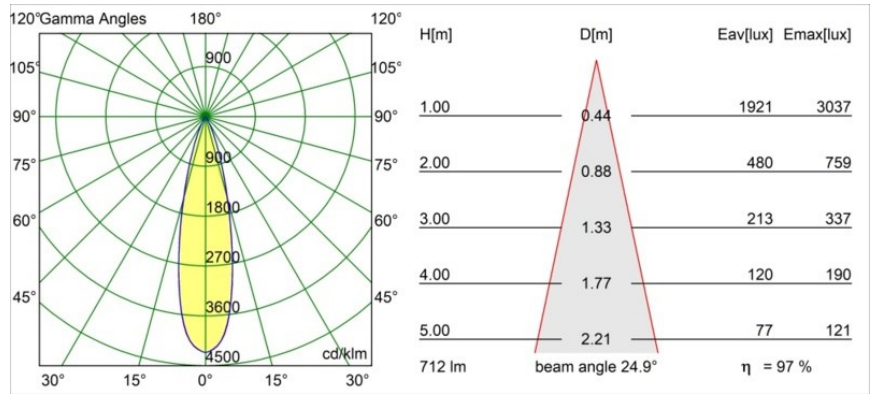

Lichtverteilung und Lichtverteilungskurve