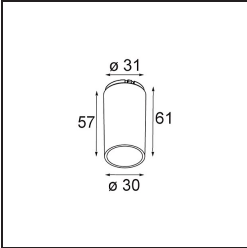

### Specificaties

Materiaal	13512183
Type Lichtbron	LED
LED type	BRIDGELUX V8G8
LED technologie	Led-COB
CRI	Min. 90
Kleurtemperatuur	2700K
Levensduur	L90B10 bij 50.000 Uur
Lamp inbegrepen	Ja
Aantal Lichtbronnen	1
CIE-fluxcode	100 100 100 100 97
Binning (SDCM)	2
Lichtrichting	Omlaag
Optisch	Collimator
Gemeten gradenbundel (°)	39,0
Ingangsspanning	Aandrijving Gelijktroom Vereist
Elektriciteitsklasse	III
IP-klasse	55
Gloeidraadtest (°C)	850
Binnen/Buiten	Binnen
Toepassing	Plafond, Wand
Montage	Inbouw
Inbouwopening (mm)	ø68 for Frame Recessed; ø89 for Frame Recessed TrimLess
Montagediepte (mm)	110,0
Verstelbaarheid	Not Applicable
Afstand tot Verlicht Voorwerp (m)	0,1
Primaire Kleur & Primaire Afwerking	Zwart, Mat
Brutogewicht (g)	148,0
Stroom driver (mA)	350      500
Min. forward voltage (Vf)	13,2      13,7
Max. forward voltage (Vf)	15,0      15,4
Connected load (W)	5,0      7,2
Lumenoutput per lampunit (lm)	495      668
Efficiëntie (lm/W)	99      93
UGR	10      11

---

Opmerking	<ul style="list-style-type: none"><li>• Tetrix Recessed Ring of Tube Surface niet inbegrepen</li><li>• Dit is geen compleet product. Een Tetrix Recessed Ring of Tube Surface is vereist.</li><li>• Dit is geen compleet product. Een Tetrix Recessed Ring of Tube Surface is vereist.</li></ul>
-----------	--

---

**TM30 & CRI Diagrammen**

**Lichtspreiding & Stralingsdiagram**

Diagrammen

**Optische Accessoires**

**13515032** Snoot 32 Black Structure  
**13515038** Snoot 32 White Matt

**13515132** Honeycomb 33 Black Structure