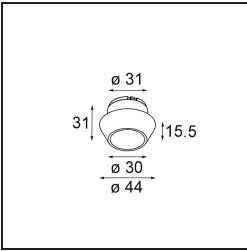

---

Opmerking	<ul style="list-style-type: none"><li>• Tetrix Recessed Ring of Tube Surface niet inbegrepen</li><li>• Dit is geen compleet product. Een Tetrix Recessed Ring of Tube Surface is vereist.</li><li>• Dit is geen compleet product. Een Tetrix Recessed Ring of Tube Surface is vereist.</li></ul>
-----------	--

---

**TM30 & CRI Diagrammen**

**Lichtspreiding & Stralingsdiagram**

Diagrammen

**Optische Accessoires**

**13515032** Snoot 32 Black Structure  
**13515038** Snoot 32 White Matt

**13515132** Honeycomb 33 Black Structure