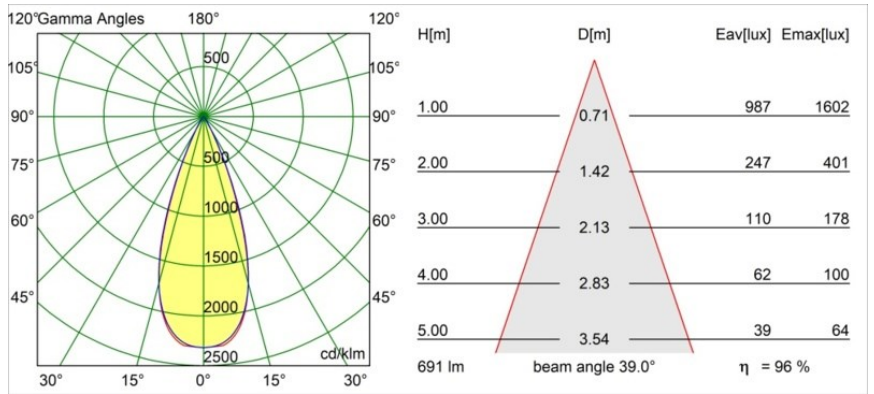

Light distribution & beam diagram