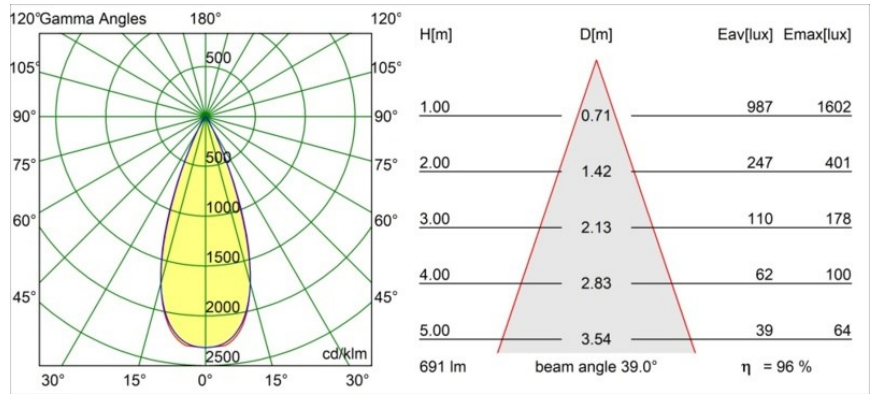

Distribution de Lumière & Schéma de Faisceau