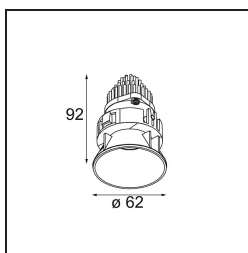

Caractéristiques

Matériaux	13512183
Type de Source Lumineuse	LED
Type de LED	BRIDGELUX V8G8
Technologie LED	LED COB
CRI	Min. 90
Température de Couleur	2700K
Durée de Vie	L90B10 à 50 000 heures
Ampoule incluse	Oui
Nombre de Sources Lumineuses	1
Code de flux CIE	100 100 100 100 97
Groupement (SDCM)	2
Direction de la Lumière	Bas
Optique	Collimateur
Faisceau mesuré (°)	39,0
Tension d'Entrée	Driver à Courant Constant Requis
Classe Électrique	III
Indice de protection IP	55
Essai au fil incandescent (°C)	850
Intérieur/extérieur	Intérieur
Application	Plafond, Mur
Montage	Encastré
Taille de découpe (mm)	ø68 for Frame Recessed; ø89 for Frame Recessed TrimLess
Profondeur de montage (mm)	110,0
Ajustabilité	Not Applicable
Distance avec l'Objet Éclairé (m)	0,1
Couleur Principale & Finition Principale	Noir, Mat
Poids brut (g)	148,0
Courant du driver (mA)	350 500
Min. forward voltage (Vf)	13,2 13,7
Max. forward voltage (Vf)	15,0 15,4
Connected load (W)	5,0 7,2
Flux lumineux par lampe (lm)	495 668
Efficacité (lm/W)	99 93

UGR	10	11
Commentaire	<ul style="list-style-type: none">• Tetrix Recessed Ring ou Tube Surface non inclus• Ceci n'est pas un produit complet. Un Tetrix Recessed Ring ou Tube Surface est requis.• Ceci n'est pas un produit complet. Un Tetrix Recessed Ring ou Tube Surface est requis.	