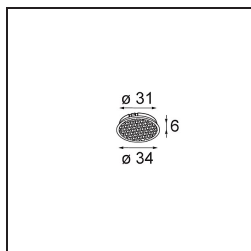

UGR	10	11
Commentaire	<ul style="list-style-type: none">• Tetrix Recessed Ring ou Tube Surface non inclus• Ceci n'est pas un produit complet. Un Tetrix Recessed Ring ou Tube Surface est requis.• Ceci n'est pas un produit complet. Un Tetrix Recessed Ring ou Tube Surface est requis.	

TM30 & CRI diagrammes

Distribution de Lumière & Schéma de Faisceau

Accessoires d'Eclairage optiques

13515032 Snoot 32 Black Structure

13515038 Snoot 32 White Matt

13515132 Honeycomb 33 Black Structure

13515232 Light Cone 44 Black Structure