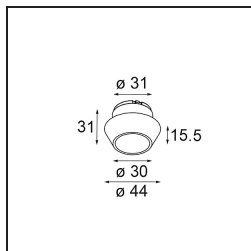

UGR	10	11
Commentaire	<ul style="list-style-type: none">• Tetrix Recessed Ring ou Tube Surface non inclus• Ceci n'est pas un produit complet. Un Tetrix Recessed Ring ou Tube Surface est requis.• Ceci n'est pas un produit complet. Un Tetrix Recessed Ring ou Tube Surface est requis.	

TM30 & CRI diagrammes

Distribution de Lumière & Schéma de Faisceau

Accessoires d'Eclairage optiques

13515032 Snoot 32 Black Structure

13515038 Snoot 32 White Matt

13515132 Honeycomb 33 Black Structure

13515232 Light Cone 44 Black Structure