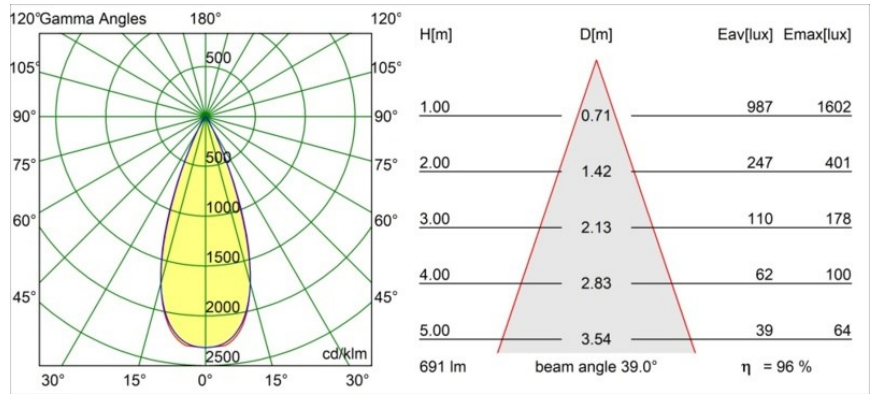

Light distribution & beam diagram