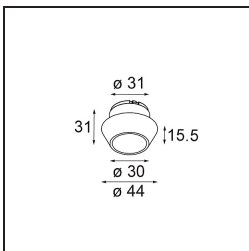

Spezifikationen

Material	13512183
Typ der Lichtquelle	LED
LED Typ	BRIDGELUX V8G8
LED-Technologie	COB-LED
CRI	Min. 90
Farbtemperatur	2700K
Lebensdauer	L90B10 bei 50.000 Stunden
Leuchtmittel enthalten	Ja
Anzahl Lichtquellen	1
CIE-Fluxcode	100 100 100 100 97
Binning (SDCM)	2
Lichtrichtung	Abwärts
Optik	Kollimator
Gemessene Abstrahlwinkel (°)	39,0
Eingangsspannung	Konstantstrom-Treiber erforderlich
Schutzklasse	III
Schutzart	55
Glühdrahtprüfung (°C)	850
Innen/Außen	Innen
Anwendung	Decke, Wand
Montage	Einbau
Ausschnittgröße (mm)	ø68 for Frame Recessed; ø89 for Frame Recessed TrimLess
Einbautiefe (mm)	110,0
Verstellbarkeit	Not Applicable
Abstand zum beleuchteten Objekt (m)	0,1
Primärfarbe & Primäres Finish	Schwarz, Matt
Bruttogewicht (g)	148,0
Antriebsstrom (mA)	350 500
Min. forward voltage (Vf)	13,2 13,7
Max. forward voltage (Vf)	15,0 15,4
Connected load (W)	5,0 7,2
Lichtstrom pro Lampe (lm)	495 668
Effizienz (lm/W)	99 93
UGR	10 11

Bemerkung

- Tetrix Recessed Ring oder Tube Surface nicht enthalten
 - Dies ist kein vollständiges Produkt. Es wird ein Tetrix Recessed Ring oder Tube Surface benötigt.
 - Dies ist kein vollständiges Produkt. Es wird ein Tetrix Recessed Ring oder Tube Surface benötigt.
-

TM30 & CRI Diagramm

Lichtverteilung und Lichtverteilungskurve

Diagramm

Optisches Zubehör

- 13515032** Snoot 32 Black Structure
- 13515038** Snoot 32 White Matt

- 13515132** Honeycomb 33 Black Structure

- 13515232** Light Cone 44 Black Structure
- 13515238** Light Cone 44 White Matt