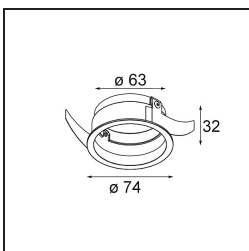

Spezifikationen

Material	13512183
Typ der Lichtquelle	LED
LED Typ	BRIDGELUX V8G8
LED-Technologie	COB-LED
CRI	Min. 90
Farbtemperatur	2700K
Lebensdauer	L90B10 bei 50.000 Stunden
Leuchtmittel enthalten	Ja
Anzahl Lichtquellen	1
CIE-Fluxcode	100 100 100 100 97
Binning (SDCM)	2
Lichtrichtung	Abwärts
Optik	Kollimator
Gemessene Abstrahlwinkel (°)	39,0
Eingangsspannung	Konstantstrom-Treiber erforderlich
Schutzklasse	III
Schutzart	55
Glühdrahtprüfung (°C)	850
Innen/Außen	Innen
Anwendung	Decke, Wand
Montage	Einbau
Ausschnittgröße (mm)	ø68 for Frame Recessed; ø89 for Frame Recessed TrimLess
Einbautiefe (mm)	110,0
Verstellbarkeit	Not Applicable
Abstand zum beleuchteten Objekt (m)	0,1
Primärfarbe & Primäres Finish	Schwarz, Matt
Bruttogewicht (g)	148,0
Antriebsstrom (mA)	350 500
Min. forward voltage (Vf)	13,2 13,7
Max. forward voltage (Vf)	15,0 15,4
Connected load (W)	5,0 7,2
Lichtstrom pro Lampe (lm)	495 668
Effizienz (lm/W)	99 93
UGR	10 11

Bemerkung

- Tetrix Recessed Ring oder Tube Surface nicht enthalten
 - Dies ist kein vollständiges Produkt. Es wird ein Tetrix Recessed Ring oder Tube Surface benötigt.
 - Dies ist kein vollständiges Produkt. Es wird ein Tetrix Recessed Ring oder Tube Surface benötigt.
-

TM30 & CRI Diagramm

Lichtverteilung und Lichtverteilungskurve

Diagramm

Optisches Zubehör

- 13515032** Snoot 32 Black Structure
- 13515038** Snoot 32 White Matt

- 13515132** Honeycomb 33 Black Structure

- 13515232** Light Cone 44 Black Structure
- 13515238** Light Cone 44 White Matt

Montagezubehör

- 13510083** Ring Recessed 62 1x IP55 Black Matt
- 13510038** Ring Recessed 62 1x IP55 White Matt

- 13515430** Ring Recessed Trimless 62 1x

13515530 Concrete Kit 62 150x150 1x

13515630 Concrete Ring 62 Standard Installation Housing