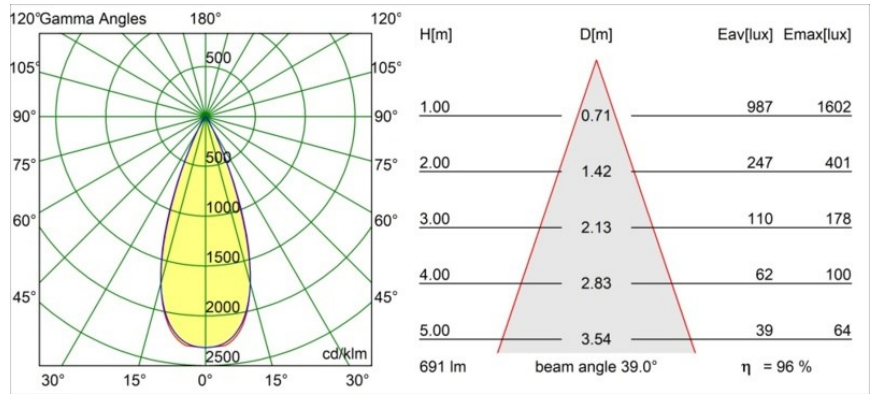

Lichtverteilung und Lichtverteilungskurve