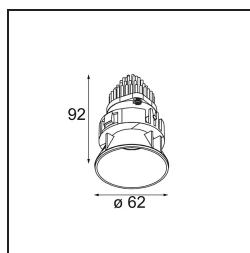

Spezifikationen

Material	13512183
Typ der Lichtquelle	LED
LED Typ	BRIDGELUX V8G8
LED-Technologie	COB-LED
CRI	Min. 90
Farbtemperatur	2700K
Lebensdauer	L90B10 bei 50.000 Stunden
Leuchtmittel enthalten	Ja
Anzahl Lichtquellen	1
CIE-Fluxcode	100 100 100 100 97
Binning (SDCM)	2
Lichtrichtung	Abwärts
Optik	Kollimator
Gemessene Abstrahlwinkel (°)	39,0
Eingangsspannung	Konstantstrom-Treiber erforderlich
Schutzklasse	III
Schutzart	55
Glühdrahtprüfung (°C)	850
Innen/Außen	Innen
Anwendung	Decke, Wand
Montage	Einbau
Ausschnittgröße (mm)	ø68 for Frame Recessed; ø89 for Frame Recessed TrimLess
Einbautiefe (mm)	110,0
Verstellbarkeit	Not Applicable
Abstand zum beleuchteten Objekt (m)	0,1
Primärfarbe & Primäres Finish	Schwarz, Matt
Bruttogewicht (g)	148,0
Antriebsstrom (mA)	350 500
Min. forward voltage (Vf)	13,2 13,7
Max. forward voltage (Vf)	15,0 15,4
Connected load (W)	5,0 7,2
Lichtstrom pro Lampe (lm)	495 668
Effizienz (lm/W)	99 93
UGR	10 11

Bemerkung

- Tetrix Recessed Ring oder Tube Surface nicht enthalten
 - Dies ist kein vollständiges Produkt. Es wird ein Tetrix Recessed Ring oder Tube Surface benötigt.
 - Dies ist kein vollständiges Produkt. Es wird ein Tetrix Recessed Ring oder Tube Surface benötigt.
-