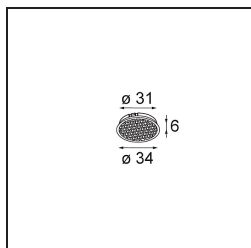

---

Opmerking	<ul style="list-style-type: none"><li>• Tetrix Recessed Ring of Tube Surface niet inbegrepen</li><li>• Dit is geen compleet product. Een Tetrix Recessed Ring of Tube Surface is vereist.</li><li>• Dit is geen compleet product. Een Tetrix Recessed Ring of Tube Surface is vereist.</li></ul>
-----------	--

---

**TM30 & CRI Diagrammen**

**Lichtspreading & Stralingsdiagram**

**Optische Accessoires**

- 13515032** Snoot 32 Black Structure
- 13515038** Snoot 32 White Matt

- 13515132** Honeycomb 33 Black Structure