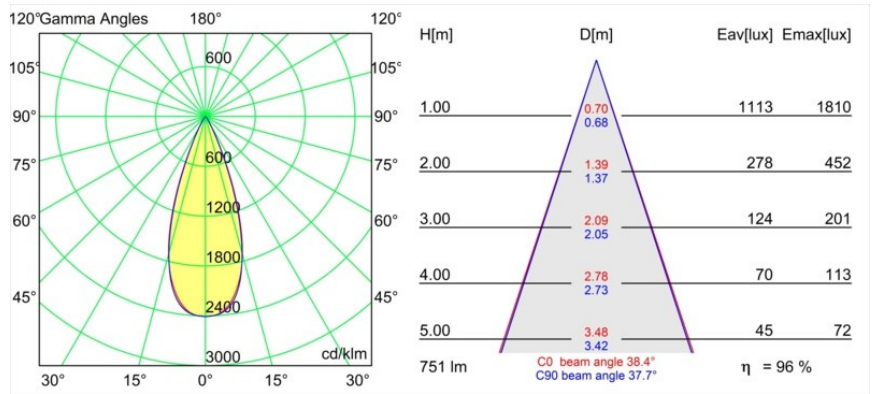

Lichtspreading & Stralingsdiagram