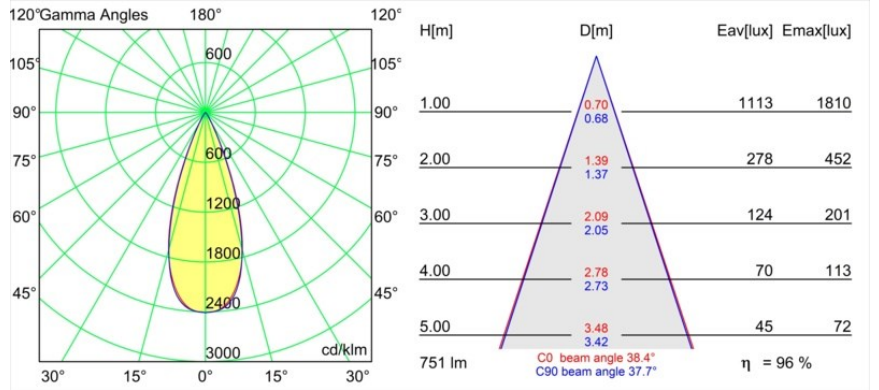

Distribution de Lumière & Schéma de Faisceau