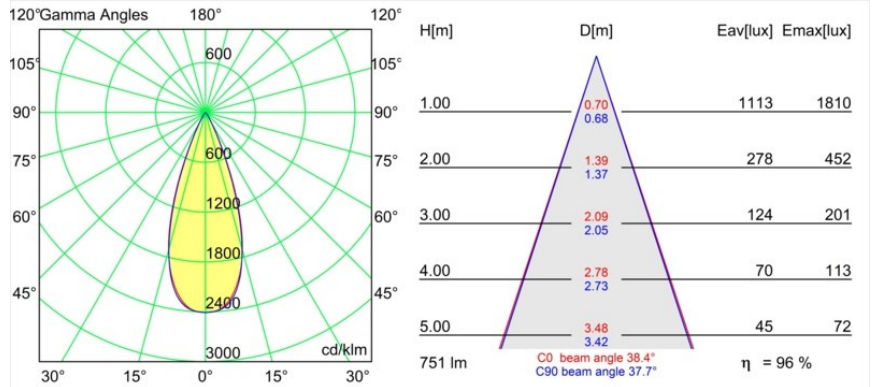

Light distribution & beam diagram